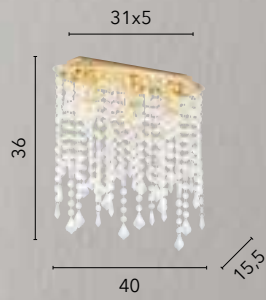

1xG9

BREEZE

/ Collezione dal design ricercato ed elegante in metallo cromo ed impreziosita da cristalli K9. Disponibile anche in versione oro.

/ Collection with a refined and elegant design in chrome metal and embellished with K9 crystals. Also available in gold version.