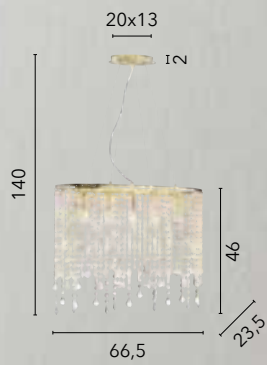

1xG9

BREEZE

/ Collezione dal design ricercato ed elegante in metallo cromo ed impreziosita da cristalli K9. Disponibile anche in versione oro.

/ Collection with a refined and elegant design in chrome metal and embellished with K9 crystals. Also available in gold version.