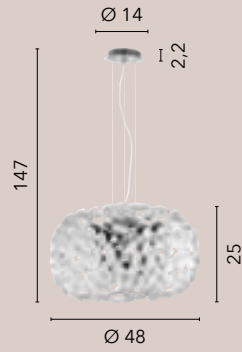

I-DIONISO-S48-BCO
8031440359184

I-DIONISO-S65-CR
8031440359177

I-DIONISO-S48-CR
8031440359191

5xE27

3xE27