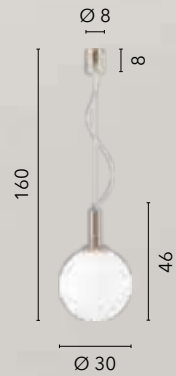

I-HERA-S30
8031414863235
1xE27 LED