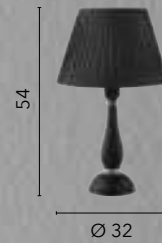

I-BOEME/LG1
8031434701210
1xE27

I-BOEME/L1
8031428791159
1xE14

ALFIERE

/ Collezione in vetro soffiato disponibile nella versione nero o bianco satinato con finiture cromo.

/ Blown glass collection available in black or satin white with chrome finishes.