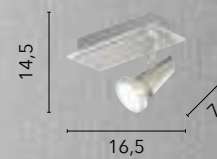

SPOT-MIAMI 01
8031414076772

1xGU10 LED 5W
400 lm
2700K ●