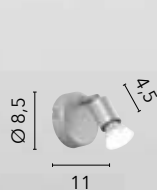

COOPER

/ La serie di spot in metallo Cooper presenta punti luce orientabili per un'illuminazione direzionata.
Con una finitura silver, questi spot presentano un design pulito che si adatta a diversi ambienti.

/ The Copper series of metal spots features swiveling light points for directional lighting.
With a silver finish, these spots feature a clean design that suits a variety of environments.

SPOT-COOPER-1
8031440360913

1xGU10 LED 5W INCL.
400 lm
2700K ●