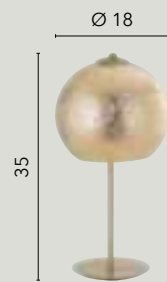

I-VANITY/L ORO

8031440356992

1xE27