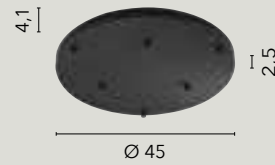

BASE-S-R1-NER 8031414921256	BASE-S-R3-NER 8031414921355	BASE-S-R6-NER 8031414921409	BASE-S-R9-NER 8031414921447
	BASE-S-R1-BCO 8031414921249	BASE-S-R3-BCO 8031414921348	BASE-S-R6-BCO 8031414921393	BASE-S-R9-BCO 8031414921430
	BASE-S-R1-ORO 8031414921270	BASE-S-R3-ORO 8031414921379	BASE-S-R6-ORO 8031414921416	BASE-S-R9-ORO 8031414921461
	BASE-S-R1-CR 8031414921263	BASE-S-R3-CR 8031414921362	BASE-S-R6-CR 8031414921607	BASE-S-R9-CR 8031414921454
	BASE-S-R1-AB 8031414921287 1xE27	BASE-S-R3-AB 8031414921386 3xE27	BASE-S-R6-AB 8031414921423 6xE27	BASE-S-R9-AB 8031414921478 9xE27