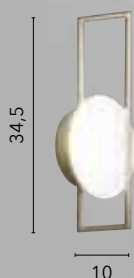

FOBOS

/ L'appliche Fobos presenta una struttura in metallo e un diffusore in acrilico. Il design unisce un'elegante applique circolare a un elemento decorativo rettangolare verticale, disponibile nei raffinati colori oro o nero satinato.

/ The Fobos wall lamp features a metal frame and an acrylic diffuser. The design combines an elegant circular wall sconce with a vertical rectangular decorative element, available in refined gold or satin black colors.

LED-FOBOS-AP-NER
8031414915873

LED-FOBOS-AP-ORO
8031414922314

LED 12W
1900 lm
3000K 4000K 6500K ●●●