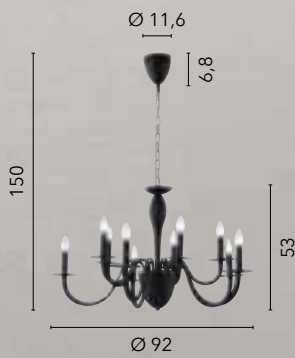

I-ARMSTRONG/10 NER
8031414863051

I-ARMSTRONG/AP2 NER
8031414863075

I-ARMSTRONG/10 BCO
8031414863020

I-ARMSTRONG/6 BCO
8031414863006

I-ARMSTRONG/AP2 BCO
8031414863044

I-ARMSTRONG/L1 BCO
8031414863037

10xE14

6xE14

1xE14

1xE14