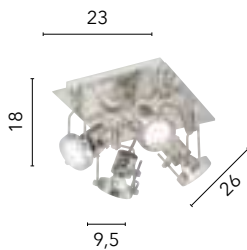

TECHNO

/ Spot in metallo con punti luce orientabili in bianco o nero opaco e nickel spazzolato.
/ Metal spot with adjustable light points in white or matt black and brushed nickel.

SPOT-TECHNO-PL4
8031423051104

4xGU10 LED 5W
400 lm
2700K ●

3xGU10 LED 5W
400 lm
2700K ●

2xGU10 LED 5W
400 lm
2700K ●

1xGU10 LED 5W
400 lm
2700K ●