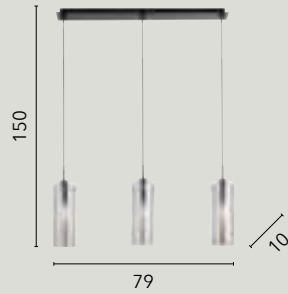

I-MAGIC-SQ3-NER
8031414889303

I-MAGIC-SQ3-ORO
8031414889310
3xE27

I-MAGIC-S6-ORO
8031414889358
6xE27

I-MAGIC-S3-ORO
8031414889334
3xE27