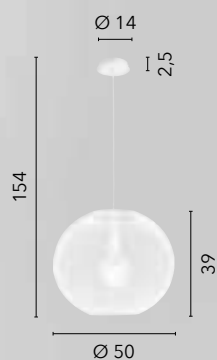

ESEDRA

/ Sospensione caratterizzata da una rete in metallo che avvolge la sorgente luminosa. Disponibile nelle versioni bianco e nero opaco.

/ Suspension characterized by a metal mesh that wraps around the light source. Available in white and matte black versions.

I-ESEDRA-S50 NER
8031440362917

I-ESEDRA-S50 BCO
8031440362900

1xE27