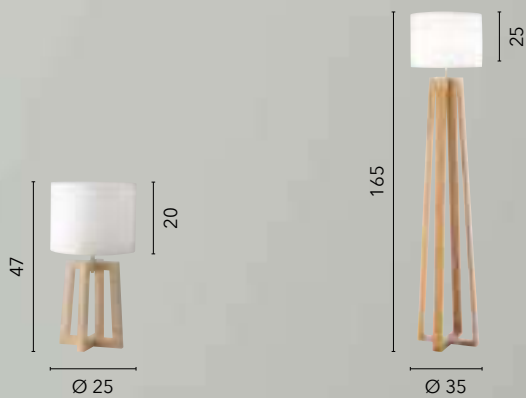

BERRY

/ Collezione di lampade da terra realizzate con struttura in legno naturale e paralume in tessuto.
/ Collection of floor lamps made with natural wood structure and fabric lampshade.

I-BERRY-L
8031440363792
1xE14

I-BERRY-PT
8031414864041
1xE27