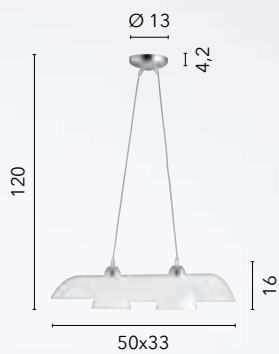

ZEBRATA

/ Collezione in vetro a lastra curvato serigrafato con fasce in vetro satinato e struttura cromata.

/ Collection in silk-screened curved glass with satin glass bands and chromed structure.

44/00900
8031414008629
2xE27