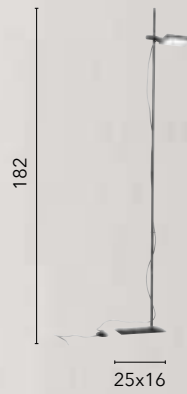

LED-BOOK-PL-NERO
8031440359894

LED-BOOK-AP-NERO
8031440355681

LED-BOOK-PT-NERO
8031440355735

LED-BOOK-PL-BCO
8031440359917

LED-BOOK-AP-BCO
8031440355711

LED-BOOK-PT-BCO
8031440355728

LED-BOOK-PL-GR
8031440359863

LED-BOOK-AP-GR
8031440355698

LED-BOOK-PT-GR
8031440355704

LED-BOOK-PL-ORO
8031440359887

LED-BOOK-AP-ORO
8031440359931

LED-BOOK-PT-ORO
8031440359900

LED 2x18W
3640 lm
3200K ●

LED 18W
1820 lm
3200K ●

LED 18W
1820 lm
3200K ●