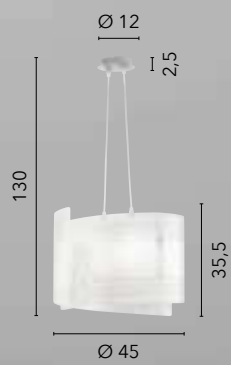

I-CONCEPT/S45
8031440365147
2xE27