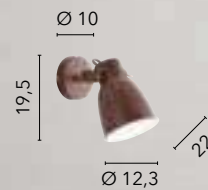

I-LEGEND-AP1 BCO
8031414862887

I-LEGEND-S32 BRO
8031414862856

I-LEGEND-AP1 BRO
8031414862894

4xE27

1xE27

1xE27