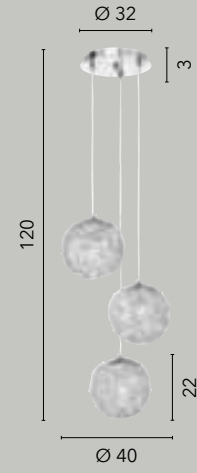

I-ASTRA/S3
8031432891203
3xE27