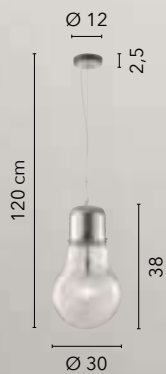

8031440356992

1xE27

LAMPADINA

/ Collezione dal design sobrio ma elegante in vetro caratterizzata da un decoro interno con fili in alluminio.

/ Collection with discrete but elegant design in glass characterized by an interior decoration with aluminum wires.