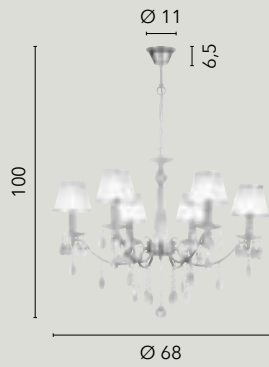

I-BOEME/6
8031428761152
6xE14