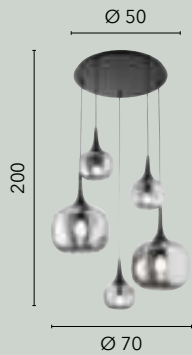

I-JAIPUR-S5-BCO
8031414889440

I-JAIPUR-S5-GR
8031414889457
2xE27 + 3xE14

I-JAIPUR-S3-GR
8031414889433
1xE27 + 2xE14

I-JAIPUR-SQ3-GR
8031414889419
3xE14