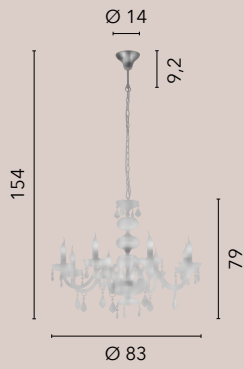

I-POSEIDON/8
8031440352062
8xE14

I-POSEIDON/5
8031440352031
5xE14

I-POSEIDON/AP2
8031440352314
2xE14

INCANTO

/ Collezione in vetro cristallo progettata con un'elegante finitura in cromo che ne esalta i dettagli.
/ Collection in crystal glass designed with an elegant chrome finish that enhances the details.