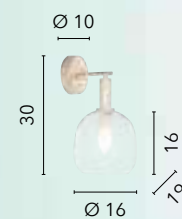

BRANDY

/ Collezione realizzata con diffusori finemente lavorati in vetro soffiato dalle configurazioni diverse e finiture in oro satinato.

/ Collection made with diffusers finely worked in blown glass with different configurations and satin gold finishes.