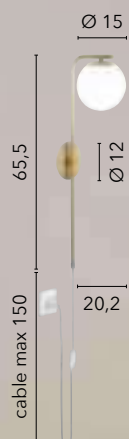

ODISSEO

/ Applique a parete con struttura in metallo e sfera in vetro bianco opale.

Disponibile nei colori nero opaco, bianco opaco ed oro satinato.

/ Wall lamp with metal structure and white opal glass sphere.

Available in matt black, matt white and satin gold.

I-ODISSEO-AP1-NER
8031414897544

I-ODISSEO-AP1-BCO
8031414897537

I-ODISSEO-AP1-ORO
8031414897551

1xE14