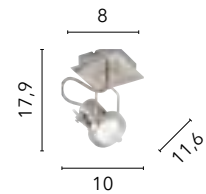

TECHNO

/ Spot in metallo con punti luce orientabili in bianco o nero opaco e nickel spazzolato.
/ Metal spot with adjustable light points in white or matt black and brushed nickel.

4xGU10 LED 5W
400 lm
2700K ●

3xGU10 LED 5W
400 lm
2700K ●

2xGU10 LED 5W
400 lm
2700K ●

SPOT-TECHNO-1
8031422881108

1xGU10 LED 5W
400 lm
2700K ●