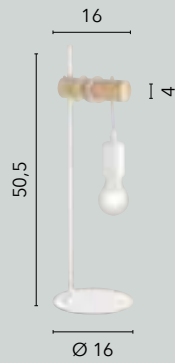

I-ARIZONA-L1
8031414872053
1xE27