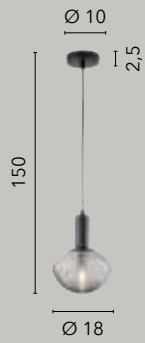

I-RIPPLE-S18-NER
8031414888450

I-RIPPLE-S18-ORO
8031414888467

I-RIPPLE-S32-ORO
8031414888443

I-RIPPLE-S3-ORO
8031414888481

1xE27

1xE27

3xE27