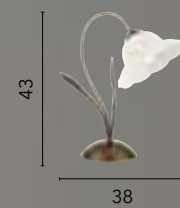

I-BYRON/L RUG
8031440353069
1xE27