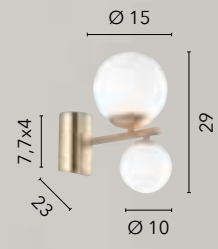

I-HERA-AP2
8031414863242
2xG9 LED