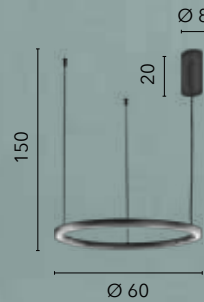

LED 36W

4080 lm

3000K 4000K 6500K ● ● ●

HOOP

/ Collezione dalle forme circolari con struttura in alluminio bianco, oro o nero gofrato con diffusore in acrilico. Cavi regolabili in acciaio.

/ Collection of circular shapes with structure in white, gold or black embossed aluminum with acrylic diffuser. Adjustable steel cables.