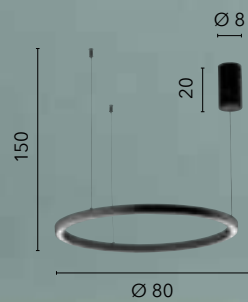

LED 36W

4080 lm

3000K 4000K 6500K ● ● ●

HOOP

/ Collezione dalle forme circolari con struttura in alluminio bianco, oro o nero gofrato con diffusore in acrilico. Cavi regolabili in acciaio.

/ Collection of circular shapes with structure in white, gold or black embossed aluminum with acrylic diffuser. Adjustable steel cables.