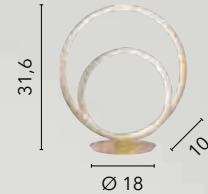

LIEVE

/ Collezione dalle forme circolari realizzata in alluminio bianco, oro o nero gofrato con diffusore in silicone.

/ Collection with circular shapes made of white, gold or black embossed aluminum with silicone diffuser.