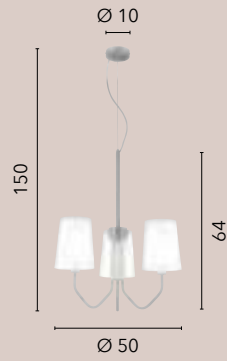

I-SALLY-5-NER
8031414897384

I-SALLY-3-NER
8031414897360

I-SALLY-5-NIK
8031414897377

I-SALLY-3-NIK
8031414897353

I-SALLY-5-ORO
8031414897315

I-SALLY-3-ORO
8031414897322

5xE14

3xE14