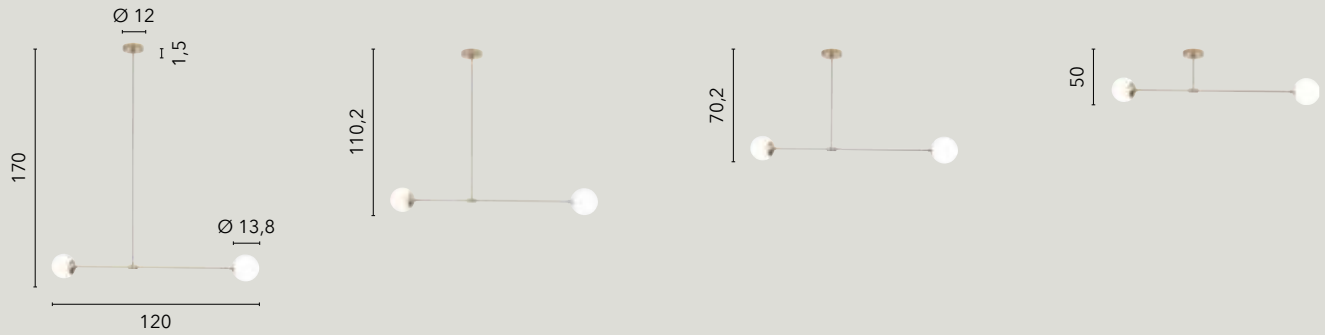

I-THEMYS-T2

8031414870035

2xE14 LED

x4 heights

I-THEMYS-AP1

8031414870066

1xE14 LED