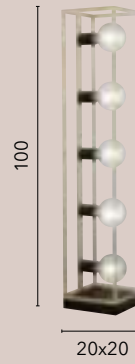

I-KIMERA-PT5
8031414886098
5xE27