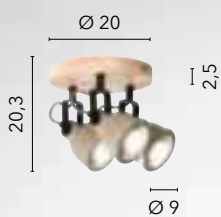

KISA

/ Collezione composta da una base in legno con texture naturale e punti luce orientabili in cemento naturale con finiture nero e nichel.

/ Collection made of wooden structure with natural texture and stitches adjustable light in natural concrete with black and nickel finishes.