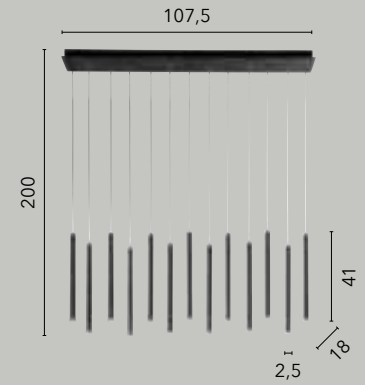

LED-PYPE-SQ13-NER
8031414895427

LED-PYPE-S1-BCO
8031414896646

LED-PYPE-SQ7-BCO
8031414896660

LED-PYPE-SQ13-BCO
8031414895410

LED-PYPE-S1-ORO
8031414896653

LED-PYPE-SQ7-ORO
8031414896684

LED-PYPE-SQ13-ORO
8031414895434

LED 5W
470 lm
3000 4000 6500K ● ● ●

LED 35W
3290 lm
3000 4000 6500K ● ● ●

LED 65W
6110 lm
3000 4000 6500K ● ● ●