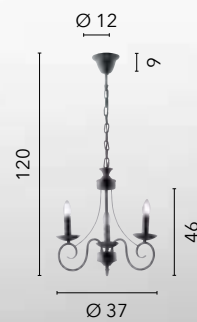

I-BEATRICE-3
8031414870202
3xE14