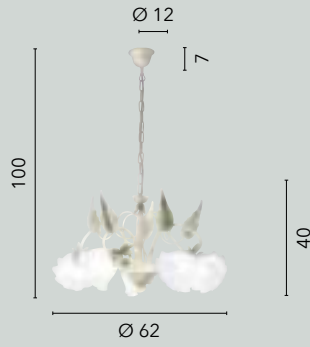

I-ISOTTA-5
8031414906093
5xE14