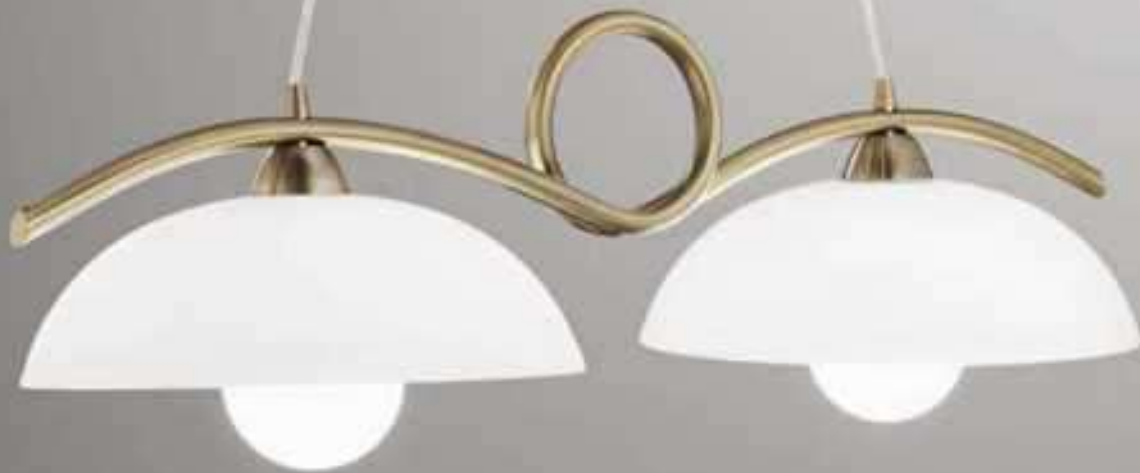

HALLEY

/ Sospensione a biliardo in metallo con diffusori in vetro satinato disponibile nella versione bronzo e cromo.

/ Billiard metal suspension with satin glass diffusers available in brass and chrome.