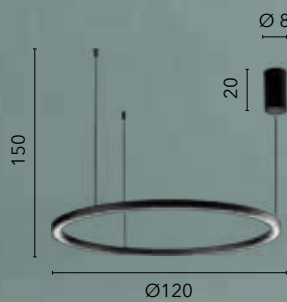

LED 36W

4080 lm

3000K 4000K 6500K ● ● ●

HOOP

/ Collezione dalle forme circolari con struttura in alluminio bianco, oro o nero gofrato con diffusore in acrilico. Cavi regolabili in acciaio.

/ Collection of circular shapes with structure in white, gold or black embossed aluminum with acrylic diffuser. Adjustable steel cables.