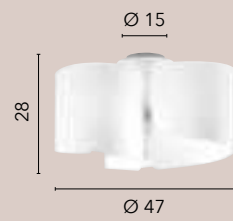

I-IMAGINE-PL3
8031440352703
3xE27