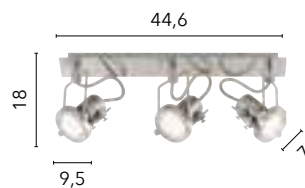

TECHNO

/ Spot in metallo con punti luce orientabili in bianco o nero opaco e nickel spazzolato.
/ Metal spot with adjustable light points in white or matt black and brushed nickel.

4xGU10 LED 5W
400 lm
2700K ●

SPOT-TECHNO-3
8031423041105

3xGU10 LED 5W
400 lm
2700K ●

2xGU10 LED 5W
400 lm
2700K ●

1xGU10 LED 5W
400 lm
2700K ●