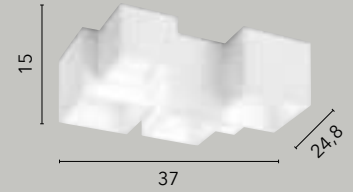

I-FOSTER-PL5
8031414867530
5xGU10
MAX 9W