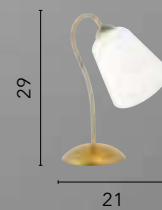

1162

/ Collezione in metallo disponibile con finitura in nichel o oro con diffusori in vetro soffiato bianco acidato.

/ Metal collection available with nickel or gold finish with frosted white blown glass diffusers.

I-1162/5 NIK
8031414088942

I-1162/3 NIK
8031414088959

I-1162/AP NIK
8031414088973

I-1162/L NIK
8031414088966

I-1162/5 ORO
8031414089116

I-1162/3 ORO
8031414089109

I-1162/AP ORO
8031414089093

I-1162/L ORO
8031414089086

5xE14

3xE14

1xE14

1xE14