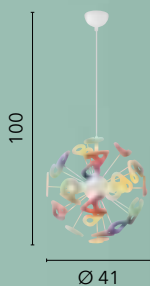

K-LETTERINE/S41

8031427881158

3xE14

ESTEFAN

/ Collezione in acrilico bianco dalle forme sinuose ed eleganti con pendenti a mandorla.

/ Collection in white acrylic with sinuous and elegant shapes with almond pendants.