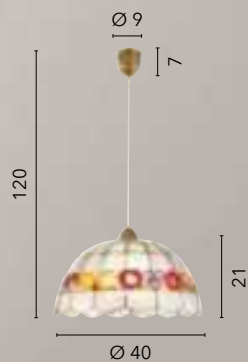

ARAGONA

/ Sospensione Aragona in madreperla con decorazioni frutta.
/ Aragona pendant in mother of pearl with fruit decorations.

I-ARAGONA/S1

8031433591201

1xE27