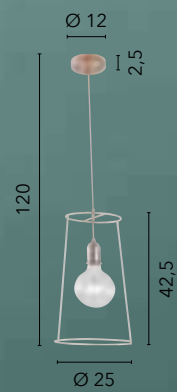

FRIDA

/ Collezione realizzata da fili in metallo oro rosa con cavo in tessuto rosso.

/ Collection made from pink gold metal wires with red fabric cable.