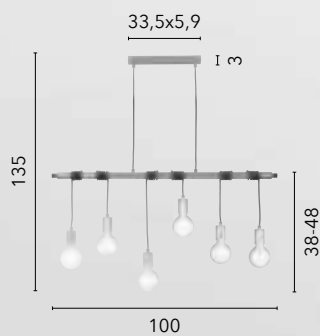

ADMIRAL

/ Collezione dalle linee versatili progettata in metallo cromo con cavi in tessuto nero.

/ Collection with versatile lines designed in chrome metal with black fabric cables.

I-ADMIRAL-S6
8031414870103

6xE27

1xE27

1xE27

2xE27