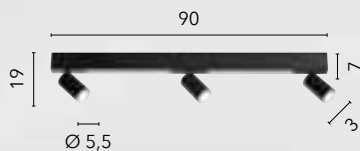

ORIENTED

/ La collezione Oriented si caratterizza per applique e plafoniere caratterizzate da una struttura in metallo che sostiene uno o più punti luce GU10. Disponibile in bianco e nero, è possibile direzionare la luce dove si desidera.

/ The Oriented collection features wall and ceiling lamps characterized by a metal frame that supports one or more GU10 light points. Available in black and white, you can direct the light where you want it.