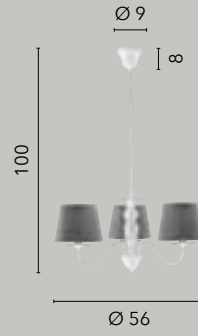

I-FAVOLA/3
8031440365208
3xE14