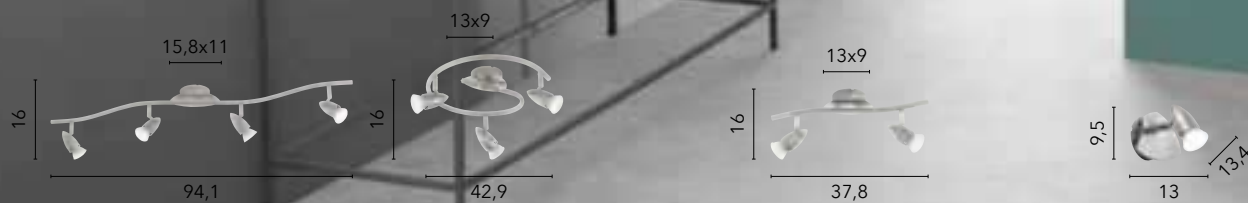

SUNNY

/ Spot in metallo con punti luce orientabili, base cromo e finitura in nikel spazzolato.
/ Metal spot with adjustable light, chromed base and brushed nickel finish.

SPOT-SUNNY-4
8031431851185

4xGU10 LED 5W
400 lm
2700K ●

SPOT-SUNNY-S3
8031431861184

3xGU10 LED 5W
400 lm
2700K ●

SPOT-SUNNY-2
8031431841186

2xGU10 LED 5W
400 lm
2700K ●

SPOT-SUNNY-1
8031431831187

1xGU10 LED 5W
400 lm
2700K ●