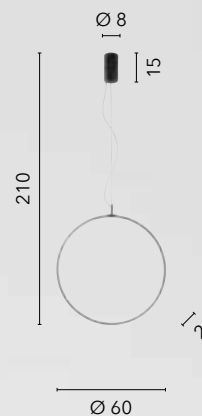

TOORX

/ Il lampadario a sospensione Toorx ha la struttura in metallo, il diffusore in silicone e il cavo di sospensione in acciaio e pvc. La forma circolare, disponibile in diverse dimensioni e colorazioni (bianco e nero), sa inserirsi in modo naturale e discreto nell'ambiente circostante.

/ The Toorx pendant chandelier has a metal frame, silicone diffuser and steel and pvc suspension cable. The circular shape, available in different sizes and colors (black and white), blends naturally and unobtrusively into its surroundings.

LED-TOORX-100-NER
8031414919888

LED-TOORX-S80-NER
8031414919864

LED-TOORX-S60-NER
8031414919833

LED-TOORX-100-BCO
8031414919871

LED-TOORX-S80-BCO
8031414919857

LED-TOORX-S60-BCO
8031414919840

LED 50W
5500 lm
3000 4000 6500K ●●●

LED 40W
4400 lm
3000 4000 6500K ●●●

LED 30W
3300 lm
3000 4000 6500K ●●●