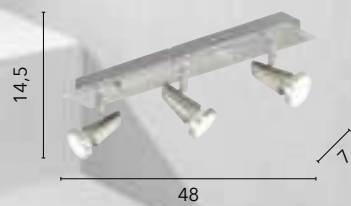

SPOT-MIAMI 03
8031414076802

3xGU10 LED 5W
400 lm
2700K ●