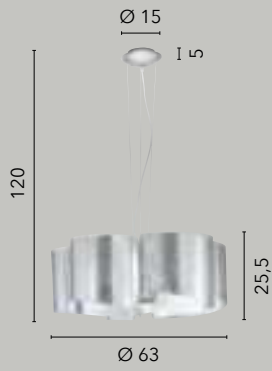

IMAGINE

/ Collezione in vetro curvo disponibile nelle versioni con finitura in foglia argento e struttura silver in alluminio o foglia oro con struttura in alluminio oro satinato.

/ Collection in curved glass available in versions with silver leaf finish and silver aluminum or gold leaf structure with satin gold aluminum frame.