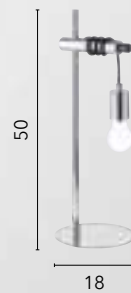

ADMIRAL

/ Collezione dalle linee versatili progettata in metallo cromo con cavi in tessuto nero.

/ Collection with versatile lines designed in chrome metal with black fabric cables.

6xE27

1xE27

I-ADMIRAL-L1
8031414870127

1xE27

2xE27