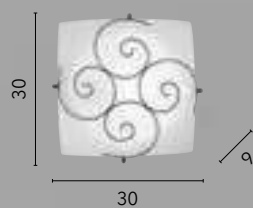

RICCIOLO

/ La collezione Ricciolo offre plafoniere quadrate e applique triangolari in vetro satinato, arricchite da sottili decori puntinati bianchi. Queste lampade sono valorizzate da una struttura in metallo con una finitura ruggine raffinata, che aggiunge un tocco di eleganza rustica a qualsiasi ambiente.

/ The Ricciolo collection offers square ceiling lamps and triangular wall lamps in satin glass, enhanced by subtle white dotted decorations. These lamps are enhanced by a metal frame with a refined rust finish, adding a touch of rustic elegance to any room.

I-070207-5
8031414080724
2xE27

I-070207-4
8031414080717
1xE27

I-070207-8
8031414080731
1xE27