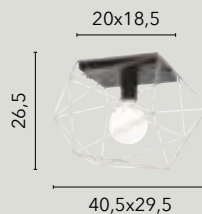

I-ABRAXAS-PL1 BCO
8031414872619

I-ABRAXAS-PL4 ORO
8031414869107

I-ABRAXAS-PL2 ORO
8031414869091

I-ABRAXAS-PL1 ORO
8031414872626

4xE27

2xE27

1xE27