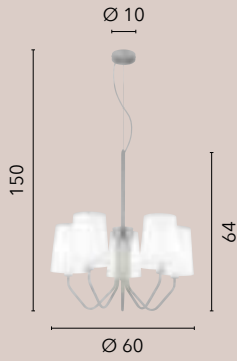

I-SALLY-5-NER
8031414897384

I-SALLY-3-NER
8031414897360

I-SALLY-5-NIK
8031414897377

I-SALLY-3-NIK
8031414897353

I-SALLY-5-ORO
8031414897315

I-SALLY-3-ORO
8031414897322

5xE14

3xE14