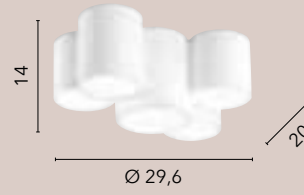

I-BANJIE-PL5
8031414867493
5xGU10
MAX 9W

I-BANJIE-S-AP
8031440365475
2xGU10
MAX 9W