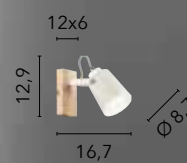

I-EDA-AP4
8031414897100
4xE14

I-EDA-AP2
8031414897094
2xE14

I-EDA-AP1
8031414897087
1xE14

ROPE

/ Collezione in metallo nero opaco con cavi rivestiti in corda di canapa naturale che si contraddistingue per il suo stile industrial e la versatilità nell'arredare.