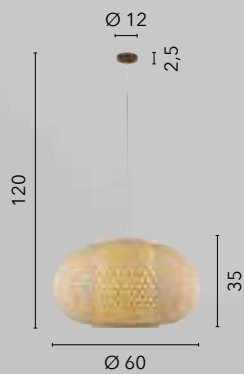

ZEN

/ Collezione realizzata in bambù naturale con diffusore in termoplastica e cavo in tessuto ocra.

/ Collection made of natural bamboo with thermoplastic diffuser and ochre fabric cable.