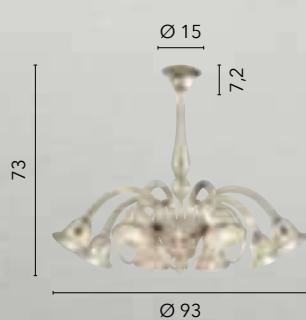

1xE27

1xE14

POSEIDON

/ Poseidon è la collezione che esprime versatilità e bellezza attraverso l'utilizzo dei suoi materiali e della sua colorazione: vetro soffiato nella tonalità champagne.

/ Poseidon is the collection that expresses versatility and beauty through the use of its materials and coloring: blown glass in the champagne shade.