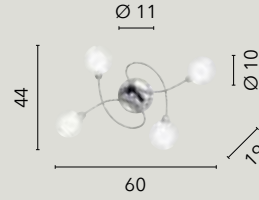

I-BLOG-PL4
8031440352475
4xG9