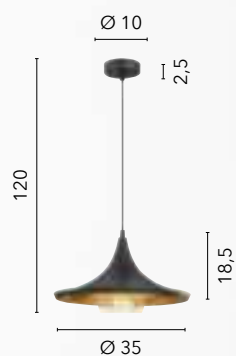

BROADWAY

/ Sospensione dalla forma conica in metallo nero e con interno oro per ambienti moderni e vintage.

/ Suspension conical shape in black metal and with gold interior for modern and vintage settings.

I-BROADWAY-S1

8031440354370

1xE27