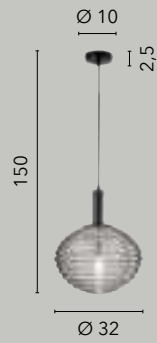

I-RIPPLE-S32-NER
8031414888436

I-RIPPLE-S18-ORO
8031414888467

I-RIPPLE-S32-ORO
8031414888443

I-RIPPLE-S3-ORO
8031414888481

1xE27

1xE27

3xE27