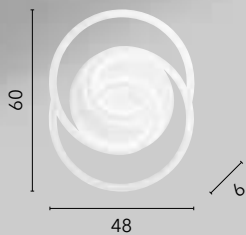

CAYMAN

/ La collezione Cayman è realizzata in metallo e diffusore in silicone. Offre due forme distinte: rettangolare con angoli smussati per uno stile moderno, o ovale asimmetrica per un tocco più contemporaneo. Disponibile in bianco.

/ The Cayman collection is made of metal and a silicone diffuser. It offers two distinct shapes: rectangular with rounded corners for a modern style, or asymmetrical oval for a more contemporary feel. Available in white.

I-CAYMAN-R60
8031414921614

LED 40W
5440 lm
3000K 4000K 6500K ●●●

I-CAYMAN-Q50
8031414921621

LED 40W
5440 lm
3000K 4000K 6500K ●●●