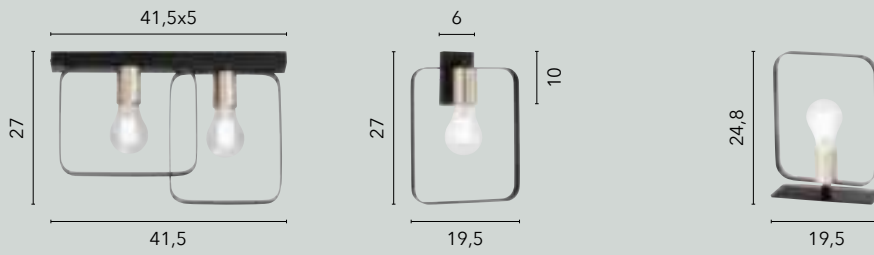

I-SMITH-PL2
8031414875580

I-SMITH-AP1
8031414869046

I-SMITH-L1
8031414875559

I-SMITH-AP1-BCO
8031414885756

I-SMITH-L1-BCO
8031414885763

2xE27

1xE27

1xE27