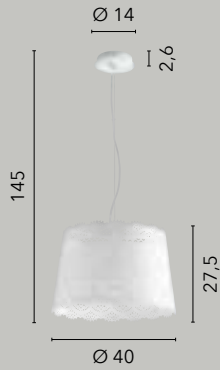

I-PERLA/PT
8031440359788
1xE27

CLUNY

/ Collezione in metallo bianco opaco con paralume in metallo bianco forato per arredare gli ambienti con gusto ed eleganza.

/ Collection in matt white metal with perforated white metal shade to decorate the rooms with taste and elegance.