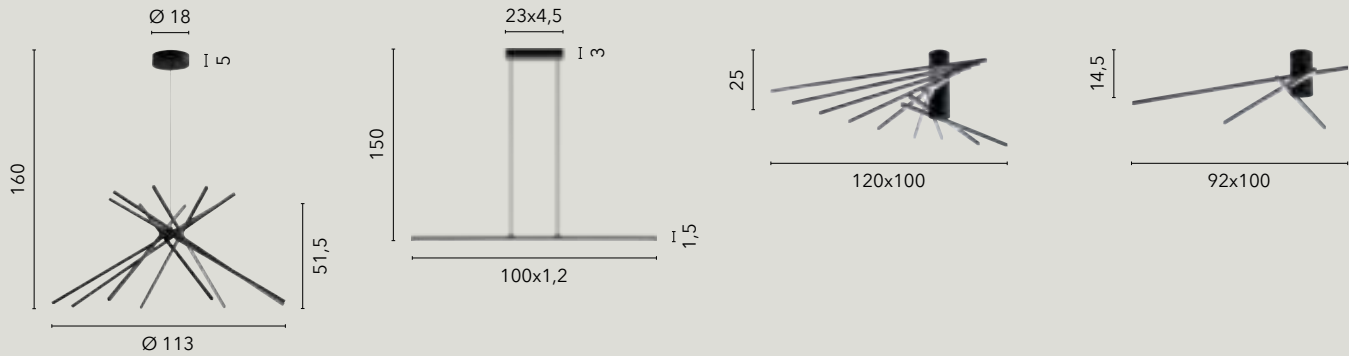

LED-SHANGHAI-S8C NERO 8031414877461	LED-SHANGHAI-S1C NERO 8031414877454	LED-SHANGHAI-PL9C NERO 8031414877416	LED-SHANGHAI-PL3C NERO 8031414877393
	LED-SHANGHAI-S8C BCO 8031414877478 LED 56W 6560 lm 3000K ●	LED-SHANGHAI-S1C BCO 8031414877447 LED 29W 3250 lm 3000K ●	LED-SHANGHAI-PL9C BCO 8031414877409 LED 66W 9450 lm 3000K ●	LED-SHANGHAI-PL3C BCO 8031414877386 LED 27W 3750 lm 3000K ●
	LED-SHANGHAI-S8 NERO 8031440361293	LED-SHANGHAI-S1 NERO 8031414877133	LED-SHANGHAI-PL9 NERO 8031414877119	LED-SHANGHAI-PL3 NERO 8031414877096
	LED-SHANGHAI-S8 BCO 8031440361286 LED 56W 6560 lm 4000K ○	LED-SHANGHAI-S1 BCO 8031414877126 LED 29W 3250 lm 4000K ○	LED-SHANGHAI-PL9 BCO 8031414877102 LED 66W 9450 lm 4000K ○	LED-SHANGHAI-PL3 BCO 8031414877089 LED 27W 3750 lm 4000K ○