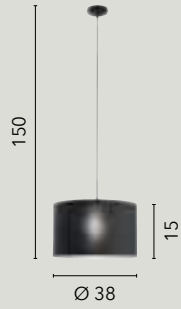

I-CAPITAL-S38-NER
8031414898190

I-CAPITAL-S78-NER
8031414898251

I-CAPITAL-S53-BCO
8031414898213

I-CAPITAL-S38-BCO
8031414897889

I-CAPITAL-S78-BCO
8031414898244

I-CAPITAL-S53-GR
8031414898237

I-CAPITAL-S38-GR
8031414898206

I-CAPITAL-S78-GR
8031414898268

1xE27

1xE27

2xE27