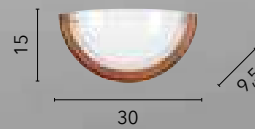

07/02012
8031414033577
1xE27