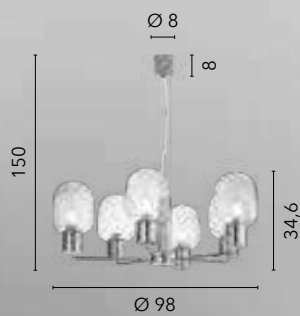

FELLINI CROMO

/ Collezione caratterizzata da linee armoniose in metallo, finemente rifinito in cromo.

Le lampade sono disponibili con diffusori in vetro soffiato opale.

/ Collection characterized by harmonious lines in metal, finely finished in chrome.

Lamps are available with opal blown glass diffusers.

I-FELLINI-S6
8031440364140

6xE27 LED