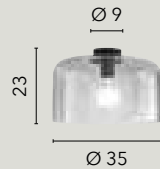

I-GIBUS-PL40 BCO
8031414890408

I-GIBUS-PL35 BCO
8031414890354

I-GIBUS-PL30 BCO
8031414890309

I-GIBUS-PL40 TR
8031414890439

I-GIBUS-PL35 TR
8031414890385

I-GIBUS-PL30 TR
8031414890330

I-GIBUS-PL40 GR
8031414890422

I-GIBUS-PL35 GR
8031414890378

I-GIBUS-PL30 GR
8031414890323

I-GIBUS-PL40 AMB
8031414890392

I-GIBUS-PL35 AMB
8031414890347

I-GIBUS-PL30 AMB
8031414890293

I-GIBUS-PL40 BLU
8031414890415

I-GIBUS-PL35 BLU
8031414890361

I-GIBUS-PL30 BLU
8031414890316

1xE27

1xE27

1xE27