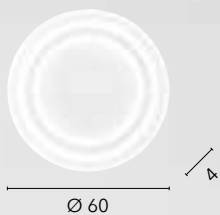

LIFE

/ La plafoniera Life, caratterizzata da una struttura in metallo bianco e un diffusore in acrilico satinato, emana eleganza. Disponibile in tre dimensioni, le decorazioni concentriche aggiungono un tocco di raffinatezza, creando un'atmosfera accogliente e sofisticata in ogni ambiente.

/ Featuring a white metal structure and a satin acrylic diffuser, the Life ceiling lamp exudes elegance. Available in three sizes, the concentric patterns add a touch of sophistication, creating a cozy and sophisticated atmosphere in any room.

I-LIFE-PL60
8031414894970

LED 56W
8800 lm
3000K 4000K 6500K ●●●