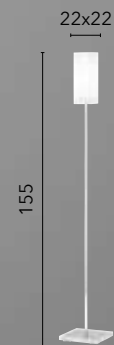

SQUARE

/ Collezione con diffusori in vetro bianco opale e struttura in metallo cromato che arricchisce l'ambiente con la sua lucentezza.

/ Collection with opal white glass diffusers and chromed metal structure that enriches the setting with its gloss.

I-SQUARE/S3
8031440351751
3xE27

I-SQUARE/S1
8031440351782
1xE27

I-SQUARE/L
8031440351775
1xE27

I-SQUARE/PT
8031440351768
1xE27