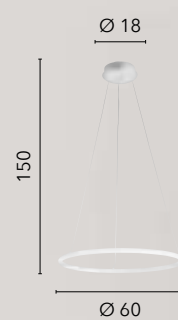

AXIS

/ Axis ha una struttura in metallo con diffusore in silicone e sospensioni uniche: un elemento circolare singolo o doppio elemento circolare con diametri distinti. L'opzione RGB crea un affascinante effetto arcobaleno.

/ Axis has a metal frame with a silicone diffuser and unique suspensions: a single circular element or double circular element with distinct diameters.

The RGB option creates a fascinating rainbow effect.

LED-AXIS-S8060
8031414919819

LED 70W
7700 lm
3000 4000 6500K ●●●

LED-AXIS-S6040-SPI
8031414919826

LED 31W
2635 lm
3000 4000 6500K ●●●
RGB ●●●

LED-AXIS-S60
8031414919802

LED 31W
3300 lm
3000 4000 6500K ●●●