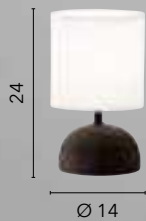

FURORE

/ Collezione di lampade da tavolo con struttura in ceramica colorata e paralume in tessuto.
Disponibile nei colori bianco, grigio, blu, rosa e marrone chiaro.

/ Collection of table lamps with colored ceramic structure and fabric lampshade.
Available in white, grey, blue, pink and light brown.

I-FURORE-L BCO
8031414872480

I-FURORE-L GR
8031414872510

I-FURORE-L BLU
8031414872503

I-FURORE-L ROS
8031414872497

I-FURORE-L MAR
8031414872527

1xE14