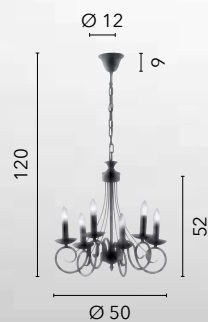

I-BEATRICE-6
8031414870219
6xE14