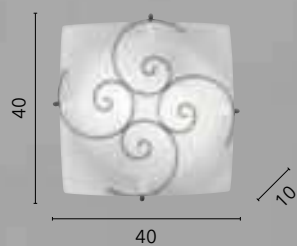

RICCIOLO

/ La collezione Ricciolo offre plafoniere quadrate e applique triangolari in vetro satinato, arricchite da sottili decori puntinati bianchi. Queste lampade sono valorizzate da una struttura in metallo con una finitura ruggine raffinata, che aggiunge un tocco di eleganza rustica a qualsiasi ambiente.

/ The Ricciolo collection offers square ceiling lamps and triangular wall lamps in satin glass, enhanced by subtle white dotted decorations. These lamps are enhanced by a metal frame with a refined rust finish, adding a touch of rustic elegance to any room.

I-070207-5
8031414080724
2xE27

I-070207-4
8031414080717
1xE27

I-070207-8
8031414080731
1xE27