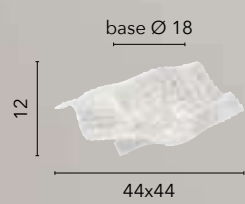

I-RUMBA-H2O/PL44
8031435891231