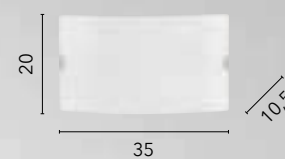

I-VECTOR-AP3520
8031414874835
2xE27