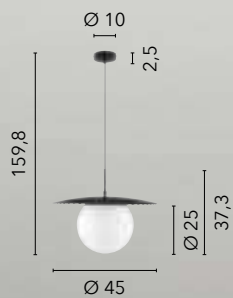

I-CHAPLIN-S45 NER
8031414874460

I-CHAPLIN-AP NER
8031414874507

I-CHAPLIN-S2 ORO
8031414874484

I-CHAPLIN-S45 ORO
8031414874477

I-CHAPLIN-S30 ORO
8031414874446

I-CHAPLIN-AP ORO
8031414874514

2xE27 LED

1xE27 LED

1xG9 LED

1xG9 LED