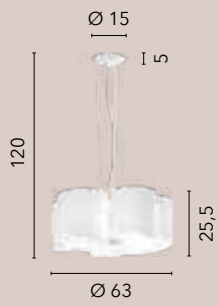

1xG9 LED

IMAGINE

/ Collezione in vetro curvo bianco dal tocco estetico raffinato con struttura bianca in alluminio.
/ Collection in white curved glass with refined aesthetic touch in white aluminum structure.