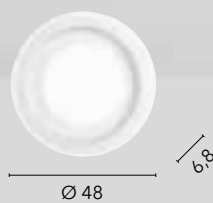

DYGITAL

/ La plafoniera Dygital, con struttura in metallo e acrilico bianco, si presenta in forma circolare o quadrata. I tre fasci di luce e la funzione antiabbagliamento, unitamente alla modalità RGB e alla regolazione della temperatura, offre un'illuminazione versatile e personalizzata.

/ The Dygital ceiling lamp, with a metal frame and white acrylic, comes in circular or square shapes. The three light beams and anti-glare function, together with RGB mode and temperature control, offers versatile and personalized lighting.