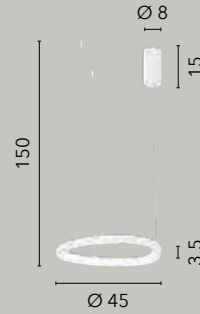

LED-KLAPTON-S85-NER
8031414896769

LED-KLAPTON-S65-NER
8031414896745

LED-KLAPTON-S45-NER
8031414896714

LED-KLAPTON-S85-BCO
8031414896752

LED 80W
11440 lm
3000 4000 6500K ●●●

LED-KLAPTON-S65-BCO
8031414896738

LED 58W
8360 lm
3000 4000 6500K ●●●

LED-KLAPTON-S45-BCO
8031414896721

LED 40W
6160 lm
3000 4000 6500K ●●●