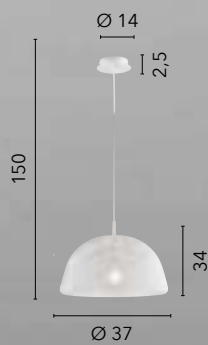

1xE27

HAREM

/ Collezione disponibile in due forme caratterizzate da linee geometriche morbide con struttura interna avvolta da un rete metallica bianca.

/ Collection available in two shapes characterized by soft geometric lines with internal structure wrapped by a white metal mesh.