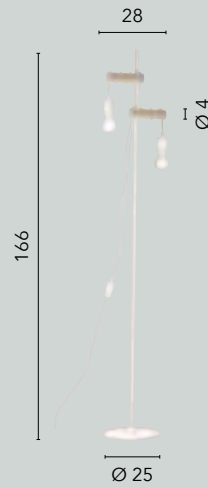

I-ARIZONA-S6
8031414872077
6xE27

I-ARIZONA-PL3
8031414872060
3xE27

I-ARIZONA-API
8031414872022
1xE27

I-ARIZONA-L1
8031414872053
1xE27

I-ARIZONA-PT2
8031414872084
2xE27

BIGBANG

/ Collezione realizzata con diffusori in metallo dalla forma conica disponibile in diverse colorazioni: bianco, legno scuro, legno chiaro e verde con interno bianco o nero, grigio con interno oro.