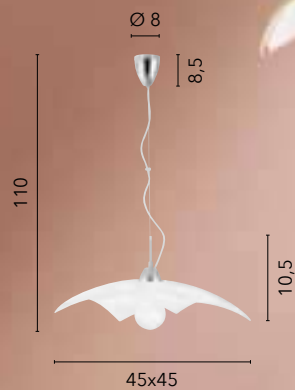

MIRÒ

/ La collezione Mirò presenta vetri curvati a lastra serigrafati in bianco, impreziositi con decori in graniglia. Ogni pezzo è impreziosito con un decoro granigliato. Con la sua fusione di design contemporaneo e artigianato di alta qualità, la collezione Mirò porta un tocco di sofisticata bellezza ad ogni ambiente.

/ The Mirò collection features curved plate glass silkscreened in white, embellished with grit decorations. Each piece is embellished with a gritstone decoration. With its fusion of contemporary design and high-quality craftsmanship, the Mirò collection brings a touch of sophisticated beauty to any room.

I-MIRO-S45

8031432661196

1xE27