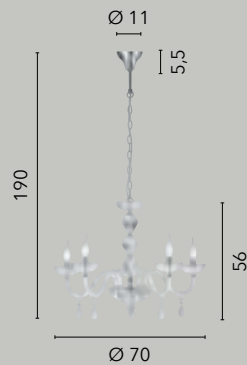

I-RIFLESSO/5
8031440362061

I-RIFLESSO/10+5 ORO
8031440362016

I-RIFLESSO/8 ORO
8031440361996

I-RIFLESSO/5 ORO
8031440361989

15xE14

8xE14

5xE14