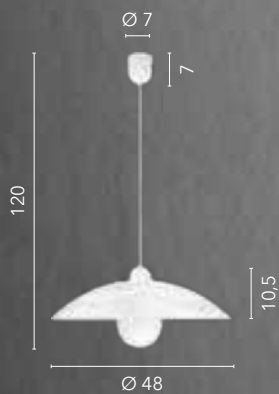

09-04010
8031414066407
1xE27