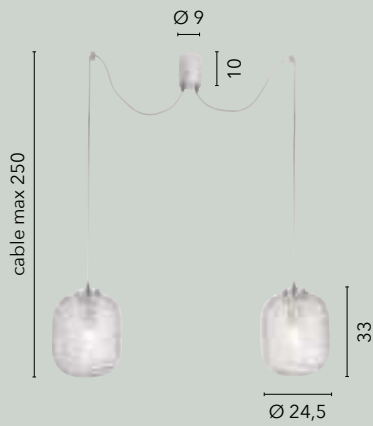

I-NEREIDE-G-PL30 CH
8031414874415

I-NEREIDE-G-PL25 CH
8031414874422

I-NEREIDE-G-PL30 TR
8031414874408

I-NEREIDE-G-PL25 TR
8031414874439

1xE27 LED

1xE27 LED

I-NEREIDE-C-S2 TR
8031414874361
2xE27 LED

I-NEREIDE-G-S1 TR
8031414874378
1xE27 LED