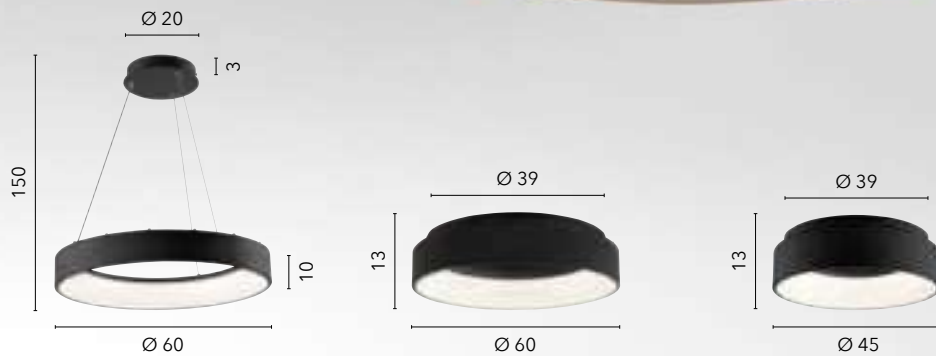

NOAH

/ Collezione a sospensione con struttura finemente lavorata in alluminio disponibile in bianco, oro o nero gofrato con diffusore in acrilico.

/ Suspension collection with structure finely worked in aluminum available in white, gold or black embossed with acrylic diffuser.

LED-NOAH-S60-NER
8031414886043

LED-NOAH-PL60-NER
8031414886012

LED-NOAH-PL45-NER
8031414885985

LED-NOAH-S60-BCO
8031414886036

LED-NOAH-PL60-BCO
8031414886005

LED-NOAH-PL45-BCO
8031414885978

LED-NOAH-S60-ORO
8031414886050

LED-NOAH-PL60-ORO
8031414886029

LED-NOAH-PL45-ORO
8031414885992

LED 60W
8000 lm
3000K 4000K 6500K ●●●

LED 60W
8000 lm
3000K 4000K 6500K ●●●

LED 40W
5600 lm
3000K 4000K 6500K ●●●