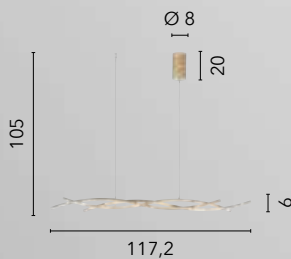

KINETIC

/ Collezione con struttura finemente lavorata in alluminio bianco, oro o nero goffrato con diffusore in silicone.

/ Collection with structure finely worked aluminum white, gold or black embossed with silicone diffuser.

LED-KINETIC-S-NER
8031414884971

LED-KINETIC-PL-NER
8031414884940

LED-KINETIC-S-BCO
8031414884964

LED-KINETIC-PL-BCO
8031414884933

LED-KINETIC-S-ORO
8031414884988

LED-KINETIC-PL-ORO
8031414884957

LED 40W
5100 lm
3000K 4000K 6500K ●●●

LED 40W
5440 lm
3000K 4000K 6500K ●●●