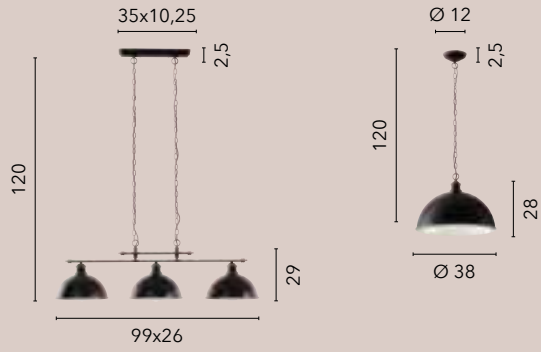

I-CHARLESTON-S3
8031414872220
3xE27

I-CHARLESTON-S1
8031414872244
1xE27