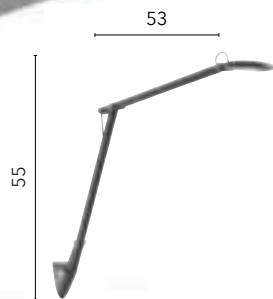

LOCKE

/ Lampada da lavoro multiuso con testa e braccio orientabile. Dotata di una base da appoggio, bassetta fissaggio a parete o pratico fissaggio su tavolo.

/ Multipurpose work lamp with head and adjustable arm. Equipped with a support base, base fixing to the wall or practical fastener on table.

LEDT-LOCKE-WHITE
8031440358200

LEDT-LOCKE-GREY
8031440358217

LED 6W
700 lm
4000K ●