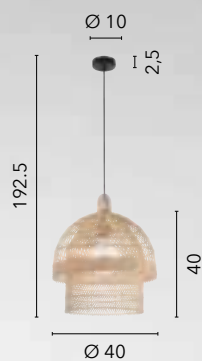

SIBILLA

/ La sospensione Sibilla, in caldo legno naturale, offre una luce accogliente con doppio paralume in rattan, uno con forma sferica e l'altro con forma cilindrica.

Il design è completato da un raffinato dettaglio in legno, mentre il cavo in tessuto aggiunge un tocco di eleganza.

/ The Sibilla suspension lamp, made of warm natural wood, offers cozy light with double rattan shade, one with a spherical shape and the other with a cylindrical shape. The design is complemented by a fine wood detail, while the fabric cord adds a touch of elegance.

I-SIBILLA-S1
8031414921928
1xE27