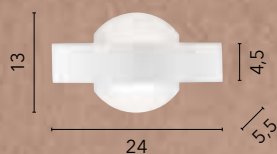

HIMALAYA ETERNITY

/ Applique con diffusore in acrilico satinato con raffinati decori incisi. Struttura in metallo bianco opaco.
/ Wall lamp with satin acrylic diffuser with refined engraved decorations. Structure in matt white metal.

LED-HIMALAYA-AP
8031440365390

LED 11W
1210 lm
4000K