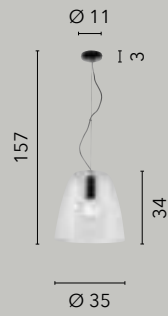

I-ARES-S2-TR

8031414884612

2xE27

I-ARES-S35-TR

8031414884490

1xE27