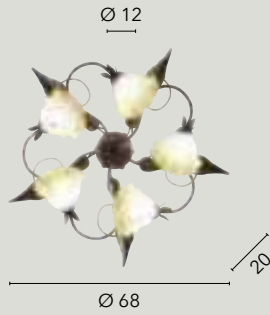

I-TRISTANO-PL5
8031414906062
5xE14