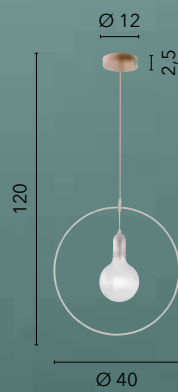

FRIDA

/ Collezione realizzata da fili in metallo oro rosa con cavo in tessuto rosso.

/ Collection made from pink gold metal wires with red fabric cable.