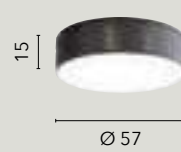

I-CAPITAL-PL57-NER
8031414898282

I-CAPITAL-PL98-BCO
8031414898336

I-CAPITAL-PL76-BCO
8031414898305

I-CAPITAL-PL57-BCO
8031414898275

I-CAPITAL-PL98-GR
8031414898350

I-CAPITAL-PL76-GR
8031414898329

I-CAPITAL-PL57-GR
8031414898299

10xE27

7xE27

4xE27