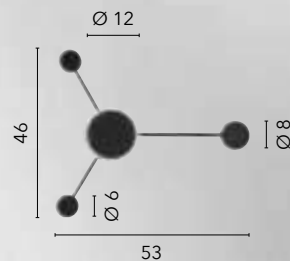

ETERE

/ Applique a LED realizzato in alluminio disponibile nelle varianti nero opaco, bianco e oro satinato.
/ LED wall lamp made of aluminum available in matt black, white and satin gold.

LED-ETERE-PL2 NER
8031414889532