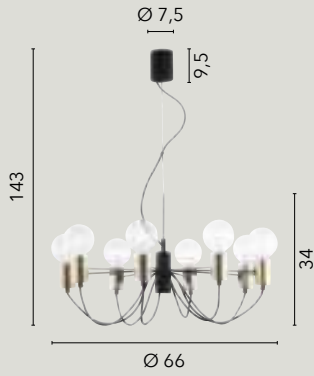

I-AXON-S8
8031414862108
8xE27