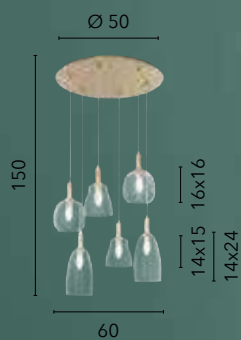

BRANDY

/ Collezione realizzata con diffusori finemente lavorati in vetro soffiato dalle configurazioni diverse e finiture in oro satinato.

/ Collection made with diffusers finely worked in blown glass with different configurations and satin gold finishes.