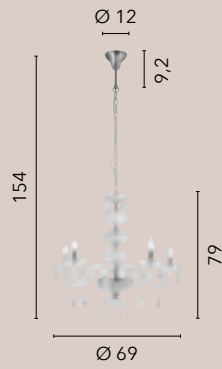

I-POSEIDON/8
8031440352062
8xE14

I-POSEIDON/5
8031440352031
5xE14

I-POSEIDON/AP2
8031440352314
2xE14

INCANTO

/ Collezione in vetro cristallo progettata con un'elegante finitura in cromo che ne esalta i dettagli.
/ Collection in crystal glass designed with an elegant chrome finish that enhances the details.