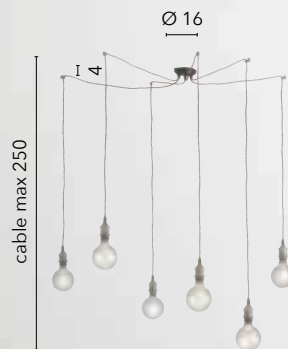

GROOVE

/ Groove è la sospensione dotata di sei punti luce e presenta portalampane in alluminio, insieme a cavi in tessuto regolabili per consentire l'uso di decentratori per l'aggancio.

/ Groove is the suspension equipped with six light points and features aluminum lamp holders, along with adjustable fabric cables to allow the use of decenters for attachment.