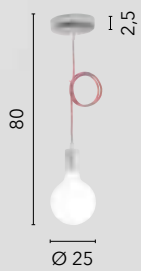

IDEA

/ Pendel con finitura cromo e cavi in tessuto disponibili nei colori: blu, rosso, giallo, bianco e nero.

/ Pendel with chrome finish and fabric cables available in the colors: blue, red, yellow, white and black.

- **MT3201902**
  8031435661223
- **MT3201900**
  8031439861261
- **MT3201903**
  8031435671222
- **MT3201904**
  8031435641225

1xE27