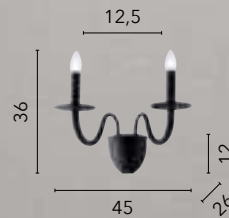

I-ARMSTRONG/10 NER
8031414863051

I-ARMSTRONG/6 NER
8031414863068

I-ARMSTRONG/AP2 NER
8031414863075

I-ARMSTRONG/L1 NER
8031414863082

I-ARMSTRONG/10 BCO
8031414863020

I-ARMSTRONG/6 BCO
8031414863006

I-ARMSTRONG/AP2 BCO
8031414863044

I-ARMSTRONG/L1 BCO
8031414863037

10xE14

6xE14

1xE14

1xE14