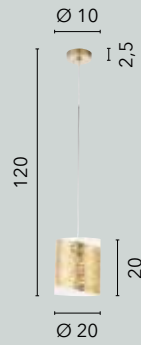

I-PARIS/S4 ORO
8031440353557

I-PARIS/S1 ORO
8031440353571

I-PARIS/S4 SIL
8031440353564
4xE27

I-PARIS/S1 SIL
8031440353588
1xE27