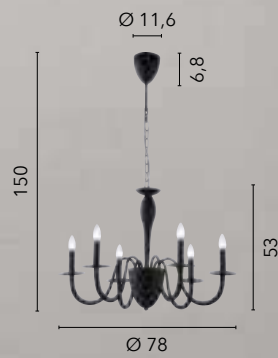

I-ARMSTRONG/6 NER
8031414863068

I-ARMSTRONG/AP2 NER
8031414863075

I-ARMSTRONG/10 BCO
8031414863020

I-ARMSTRONG/6 BCO
8031414863006

I-ARMSTRONG/AP2 BCO
8031414863044

I-ARMSTRONG/L1 BCO
8031414863037

10xE14

6xE14

1xE14

1xE14