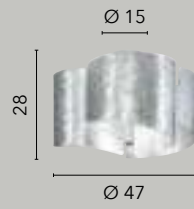

IMAGINE

/ Collezione in vetro curvo disponibile nelle versioni con finitura in foglia argento e struttura silver in alluminio o foglia oro con struttura in alluminio oro satinato.

/ Collection in curved glass available in versions with silver leaf finish and silver aluminum or gold leaf structure with satin gold aluminum frame.