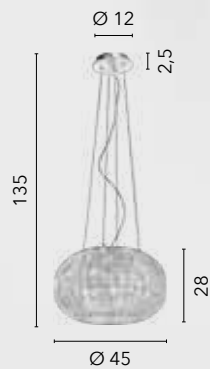

I-PLANET/S50
8031440351485
9xG9

I-PLANET/S35
8031440352338
5xG9

I-PLANET/PL45
8031440352352
6xG9

I-PLANET/PL32
8031440353366
4xG9

I-PLANET/AP
8031440352369
2xG9

I-PLANET/L
8031440352376
3xG9

CONCERT

/ Collezione in metallo cromo rivestita da cristalli K9.
/ Collection in chromed metal covered in K9 crystals.