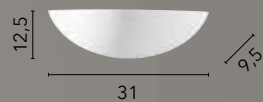

I-MORITZ-L-AP
8031414861361

MORITZ

/ Applique da parete che si distingue per la sua versatilità di finiture: gesso verniciabile, luminosa foglia oro, raffinata foglia argento e l'effetto caldo del legno noce o rovere sbiancato.

/ Wall lamp that stands out for its versatility of finishes: paintable gypsum, bright gold leaf, refined silver leaf, and the warm effect of walnut or bleached oak wood.