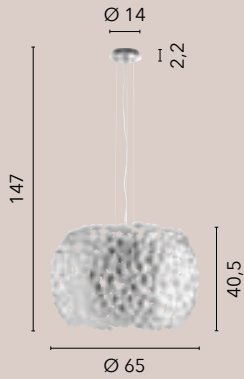

I-DIONISO-S65-BCO
8031440359160

I-DIONISO-S65-CR
8031440359177

I-DIONISO-S48-CR
8031440359191

5xE27

3xE27