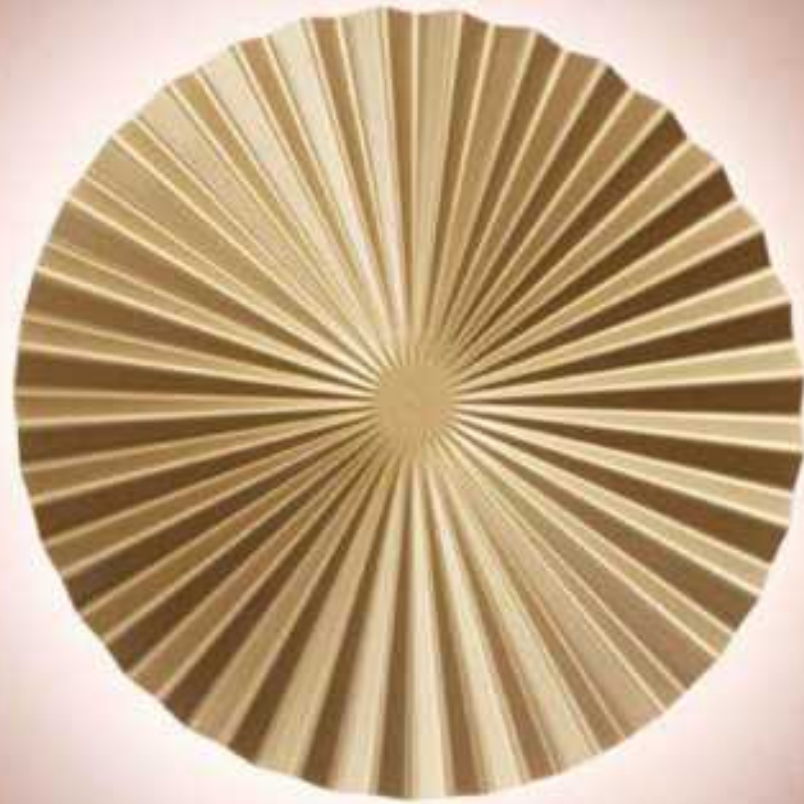

Ø 50

10

LED-ANADARA-AP-NER
8031414920693

LED-ANADARA-AP-BCO
8031414920686

LED-ANADARA-AP-ORO
8031414920709

LED 20W
2200 lm
3000K 4000K 6500K ●●●

AZIMUTH

/ Disponibile in due diverse dimensioni, la plafoniera Azimuth è costruita in metallo ed arricchita da una base dall'effetto legno. L'asticella luminosa orientabile e il mix di forme circolari, rette e rettangolari creano un design dinamico.

/ Available in two different sizes, the Azimuth ceiling lamp is constructed of metal and enhanced by a wood-effect base. The adjustable light rod and the mix of circular, straight and rectangular shapes create a dynamic design.