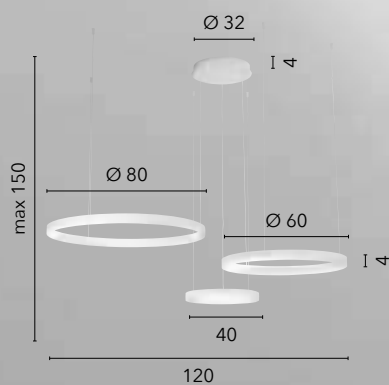

AKROBAT

/ La collezione Akrobat, realizzata in metallo e con il diffusore in silicone, è disponibile in tre eleganti colori: nero, bianco, oro. La forma ampia e circolare dona un tocco arioso e contemporaneo al tuo ambiente.

/ The Akrobat collection, made of metal and with a silicone diffuser, is available in three elegant colors: black, white, and gold. The wide, circular shape gives an airy, contemporary touch to your environment.

LED-AKROBAT-S3-NER
8031414920600

LED-AKROBAT-S3-BCO
8031414919987

LED-AKROBAT-S3-ORO
8031414920594

LED 120W
19800 lm
3000K 4000K 6500K