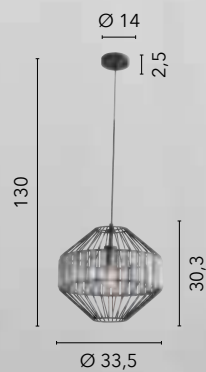

OPIUM

/ Collezione in metallo nero impreziosito da applicazioni in vetro trasparente disposte sulla fascia centrale della struttura.

/ Collection in black metal embellished with transparent glass applications arranged on the central band of the structure.