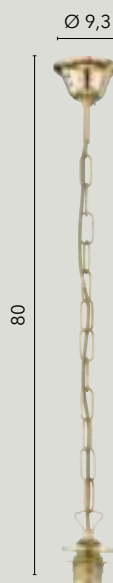

**MT3300003**

8031427941159

E27

Catena brunito

Antique brass pendel

**MT3300000**

8031427971156

E27