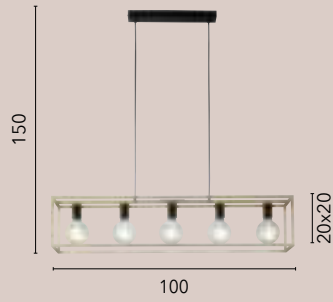

I-KIMERA-S5
8031414886128
5xE27