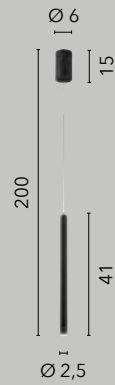

LED-PYPE-S1-NER
8031414896639

LED-PYPE-S1-BCO
8031414896646

LED-PYPE-SQ7-BCO
8031414896660

LED-PYPE-SQ13-BCO
8031414895410

LED-PYPE-S1-ORO
8031414896653

LED-PYPE-SQ7-ORO
8031414896684

LED-PYPE-SQ13-ORO
8031414895434

LED 5W
470 lm
3000 4000 6500K ● ● ●

LED 35W
3290 lm
3000 4000 6500K ● ● ●

LED 65W
6110 lm
3000 4000 6500K ● ● ●