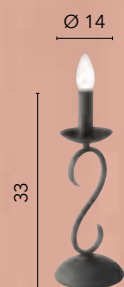

I-BATRICE-AP
8031414870240
1xE14

I-BATRICE-L
8031414870233
1xE14