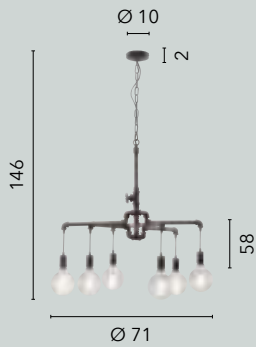

I-AMARCORD-S6
8031440360531

I-AMARCORD-S6 ZN
8031414871971

I-AMARCORD-S4 ZN
8031414871964

I-AMARCORD-S1 ZN
8031414871957

6xE27

4xE27

1xE27