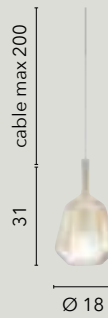

I-PIREX-S16-TR
8031414921225
1xE27

I-PIREX-S16-MAR
8031414921232
1xE27

I-PIREX-S16-RM
8031414921201
1xE27

I-PIREX-S16-ORO
8031414921218
1xE27

I-PIREX-S18-TR
8031414920877
1xE27

I-PIREX-S18-AMB
8031414920884
1xE27