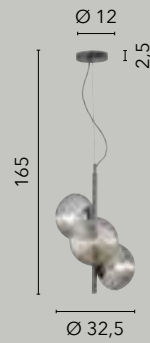

I-RIPPLE-S3-NER
8031414888474

I-RIPPLE-S18-ORO
8031414888467

I-RIPPLE-S32-ORO
8031414888443

I-RIPPLE-S3-ORO
8031414888481

1xE27

1xE27

3xE27