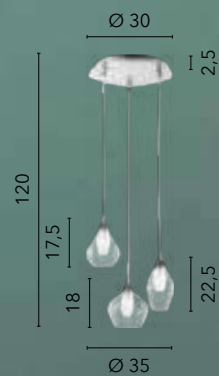

SKYLINE

/ La collezione Skyline si caratterizza da un doppio vetro trasparente esterno e interno bianco satinato, completata da una struttura in metallo cromo. Le diverse dimensioni sono sapientemente accostate per creare un effetto visivo intrigante e contemporaneo.

/ The Skyline collection features a double clear glass exterior and satin white interior, complemented by a chrome metal frame. The different sizes are cleverly juxtaposed to create an intriguing and contemporary visual effect.