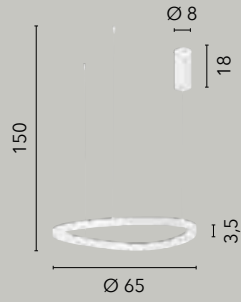

LED-KLAPTON-S85-NER
8031414896769

LED-KLAPTON-S65-NER
8031414896745

LED-KLAPTON-S45-NER
8031414896714

LED-KLAPTON-S85-BCO
8031414896752

LED 80W
11440 lm
3000 4000 6500K ●●●

LED-KLAPTON-S65-BCO
8031414896738

LED 58W
8360 lm
3000 4000 6500K ●●●

LED-KLAPTON-S45-BCO
8031414896721

LED 40W
6160 lm
3000 4000 6500K ●●●