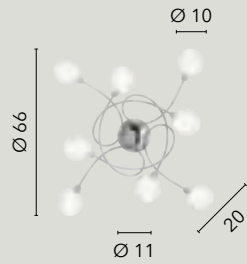

I-BLOG-PL8
8031440352482
8xG9