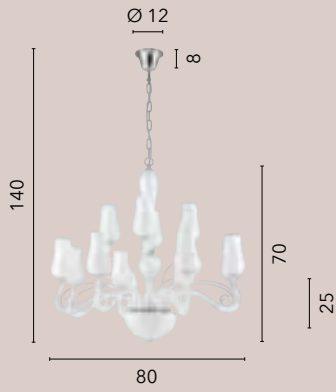

I-ANGEL/12
8031429861165
12xE14