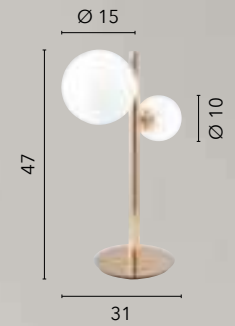

I-HERA-L2
8031414863259
2xG9 LED