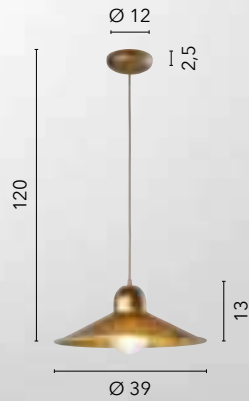

ORLEANS

/ Collezione in metallo oro antichizzato con cavo
in tessuto ocra, adatta a diversi tipi di interni.

/ Collection in antiqued gold metal with ocher fabric cable,
suitable for different types of interiors.

I-ORLEANS/S1
8031440311625

1xE27