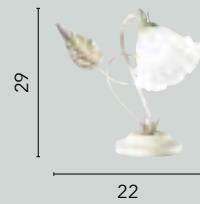

I-ISOTTA-L
8031414906116
1xE14