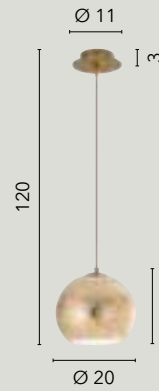

I-VANITY/S20 ORO

8031440357050

1xE27