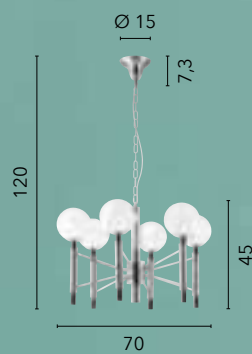

I-HAMMOND-S6
8031414863266

6xE14 LED

I-HAMMOND-AP
8031414863280

1xE14 LED