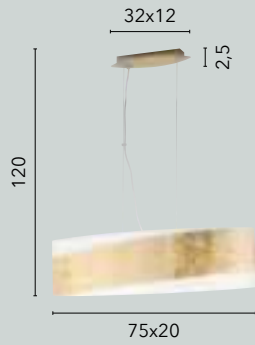

I-PARIS/S4 ORO
8031440353557

I-PARIS/S1 ORO
8031440353571

I-PARIS/S4 SIL
8031440353564
4xE27

I-PARIS/S1 SIL
8031440353588
1xE27