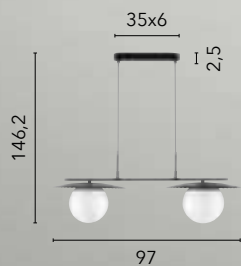

I-CHAPLIN-S2 NER
8031414874491

I-CHAPLIN-AP NER
8031414874507

I-CHAPLIN-S2 ORO
8031414874484

I-CHAPLIN-S45 ORO
8031414874477

I-CHAPLIN-S30 ORO
8031414874446

I-CHAPLIN-AP ORO
8031414874514

2xE27 LED

1xE27 LED

1xG9 LED

1xG9 LED