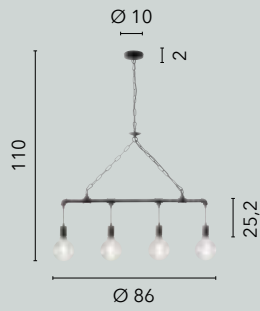

I-AMARCORD-S4
8031440360500

I-AMARCORD-S6 ZN
8031414871971

I-AMARCORD-S4 ZN
8031414871964

I-AMARCORD-S1 ZN
8031414871957

6xE27

4xE27

1xE27