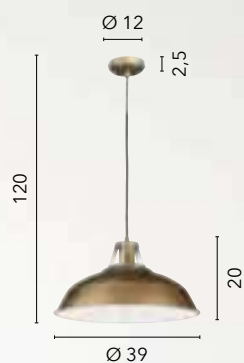

BOGOTÀ

/ Collezione in metallo verde rame con cavo
in tessuto nero, adatta a diversi tipi di interni.
/ Collection in copper green metal with black
fabric cable, suitable for different types of interiors.

I-BOGOTA/S1
8031440311601

1xE27