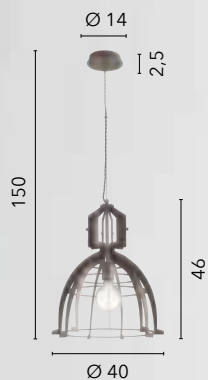

URBAN

/ La sospensione Urban è realizzata in metallo.
Le forme richiamano una gabbia ed è disponibile
nei colori bronzo, bianco e oro satinato.

/ The Urban suspension is made of metal.
The shapes resemble a cage and is available
in bronze, white and satin gold.

I-URBAN-S40 BCO
8031440362795

1xE27