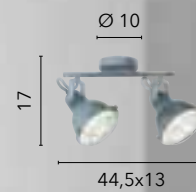

CUBA

/ Collezione in metallo grigio pietra con interno bianco lucido e griglia decorativa, punti luce orientabili.

/ Stone grey metal collection with glossy white inside and decorative grid, adjustable light points.