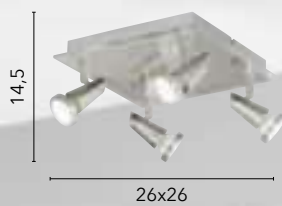

MIAMI

/ Spot in metallo con punti luce orientabili con finitura in nikel spazzolato e base con cornice in vetro trasparente.

/ Metal spot with adjustable light points with brushed nikel finish and base with transparent glass frame.

SPOT-MIAMI PL4
8031414076819

4xGU10 LED 5W
400 lm
2700K ●