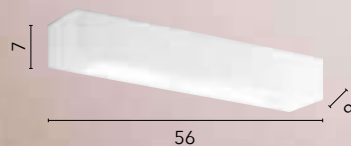

I-CANDIDA-L-AP
8031414865567

2xE14 MAX 13W