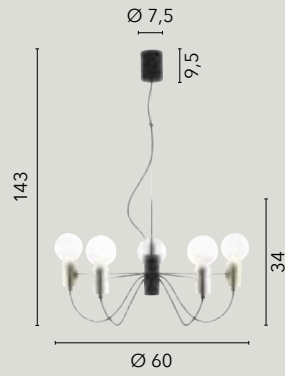

I-AXON-S5
8031414863174
5xE27