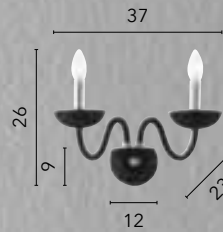

I-BOEME/LG1
8031434701210
1xE27

I-BOEME/L1
8031428791159
1xE14

ALFIERE

/ Collezione in vetro soffiato disponibile nella versione nero o bianco satinato con finiture cromo.

/ Blown glass collection available in black or satin white with chrome finishes.