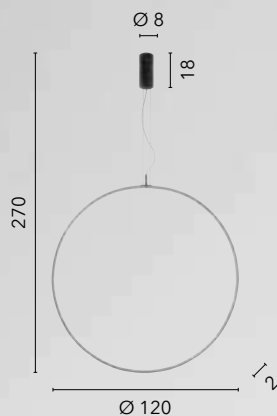

TOORX

/ Il lampadario a sospensione Toorx ha la struttura in metallo, il diffusore in silicone e il cavo di sospensione in acciaio e pvc. La forma circolare, disponibile in diverse dimensioni e colorazioni (bianco e nero), sa inserirsi in modo naturale e discreto nell'ambiente circostante.

/ The Toorx pendant chandelier has a metal frame, silicone diffuser and steel and pvc suspension cable. The circular shape, available in different sizes and colors (black and white), blends naturally and unobtrusively into its surroundings.

LED-TOORX-100-NER
8031414919888

LED-TOORX-S80-NER
8031414919864

LED-TOORX-S60-NER
8031414919833

LED-TOORX-100-BCO
8031414919871

LED-TOORX-S80-BCO
8031414919857

LED-TOORX-S60-BCO
8031414919840

LED 50W
5500 lm
3000 4000 6500K ●●●

LED 40W
4400 lm
3000 4000 6500K ●●●

LED 30W
3300 lm
3000 4000 6500K ●●●