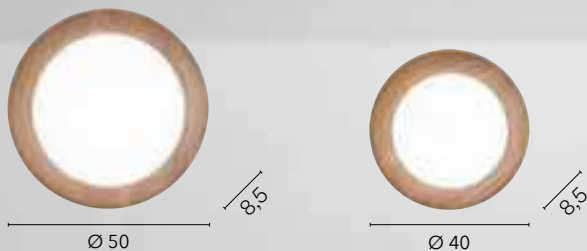

ARKA

/ La plafoniera Arka fonde estetica e praticità. Il suo bordo in metallo nero o bianco, con interno dall'effetto legno, abbraccia un diffusore in acrilico per una luce diffusa e avvolgente. Disponibile in forma circolare e due dimensioni, Arka offre una temperatura regolabile tramite un comodo interruttore interno.

/ The Arka ceiling lamp blends aesthetics and practicality. Its black or white metal edge, with a wood-effect interior, embraces an acrylic diffuser for diffused, enveloping light. Available in circular form and two sizes, Arka offers adjustable temperature via a convenient internal switch

I-ARKA-PL50-NER
8031414916382

I-ARKA-PL40-NER
8031414916368

I-ARKA-PL50-BCO
8031414916993

I-ARKA-PL40-BCO
8031414916375

LED 35W
5000 lm
3000K 4000K 6500K ●●●

LED 23W
3300 lm
3000K 4000K 6500K ●●●