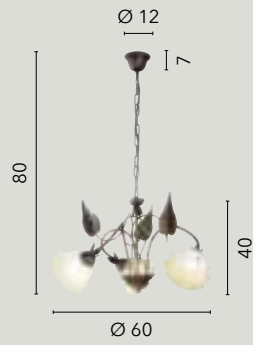

I-TRISTANO-3
8031414906000
3xE14