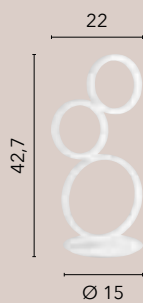

LED-FREDY-L3

8031414884841

LED 15W

1980 lm

3000K 4000K 6500K ● ● ●