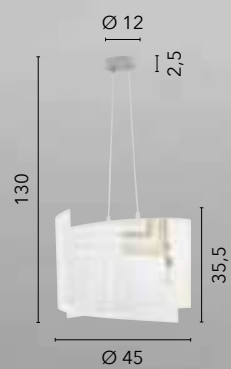

I-SEVENTY/S45
8031440365130
2xE27