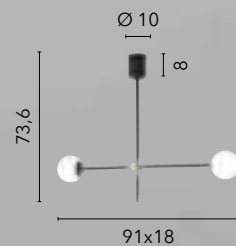

I-ANTITESI-S2
8031414863457

2xE14 LED