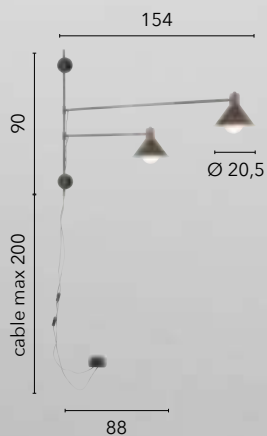

DUETTO

/ Collezione in metallo nero, bianco o corten satinato con interno bianco lucido. Struttura regolabile in base alle esigenze.

/ Collection in black, white or satin corten metal with glossy white interior. Structure adjustable according to needs.

I-DUETTO-AP2-NER
8031414884681

I-DUETTO-AP2-BCO
8031414884698

I-DUETTO-AP2-BRO
8031414884704

2xE27