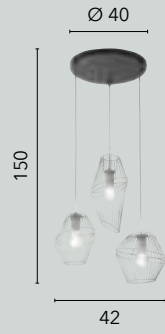

I-KIKO-S3
8031414890200
3x27