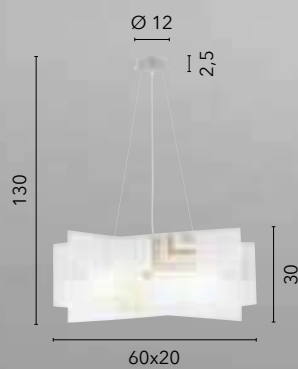

I-SEVENTY/S60
8031440365109
4xE27