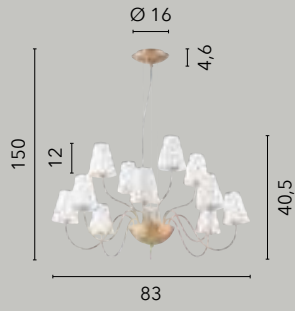

I-CANTO/12
8031414863310
12xG9