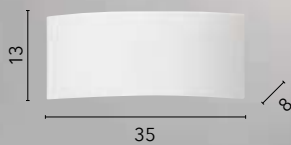

MOOD

/ L'applique Mood unisce eleganza e funzionalità con la sua luce a doppia emissione e design curvo. La superficie verniciabile consente una personalizzazione completa, aggiungendo un tocco moderno e sofisticato a qualsiasi ambiente.

/ The Mood wall lamp combines elegance and functionality with its dual-emission light and curved design. The paintable surface allows for complete customization, adding a modern and sophisticated touch to any environment.

I-MOOD-AP

8031414882946

2 x G9 MAX 25W