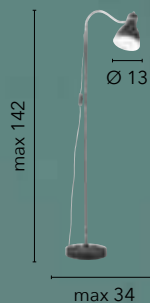

PEOPLE

/ La collezione People offre una gamma versatile di soluzioni luminose in metallo. Caratterizzata da diffusori orientabili, People consente una flessibilità ottimale nell'illuminazione. Disponibile nei colori bianco, nero e grigio, si adatta facilmente a una varietà di ambienti e stili di arredamento.

/ The People collection offers a versatile range of metal lighting solutions. Featuring adjustable diffusers, People allows for optimal flexibility in lighting. Available in white, black and gray, it easily adapts to a variety of environments and decor styles.

I-PEOPLE-PT NERO
8031440365567

I-PEOPLE-L BCO
8031440363631

I-PEOPLE-L GR
8031440363648

1xE27

1xE27