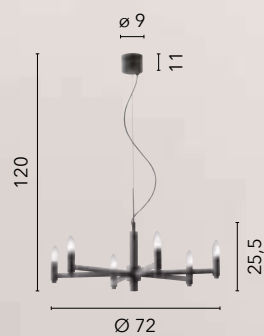

I-KAROL-6
8031414869992

6xE14

1xE14