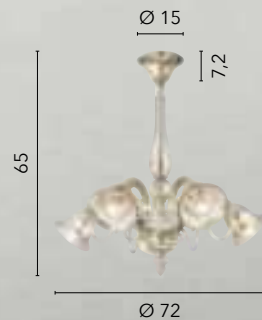

POSEIDON

/ Poseidon è la collezione che esprime versatilità e bellezza attraverso l'utilizzo dei suoi materiali e della sua colorazione: vetro soffiato nella tonalità champagne.

/ Poseidon is the collection that expresses versatility and beauty through the use of its materials and coloring: blown glass in the champagne shade.