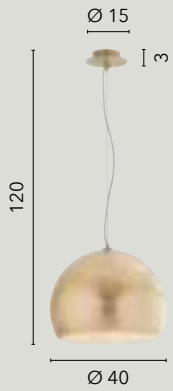

I-VANITY/S40 ORO

8031440357012

3xE27