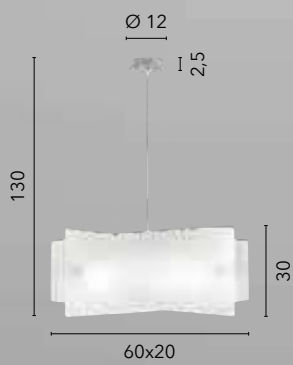

I-CONCEPT/S60
8031440365178
4xE27