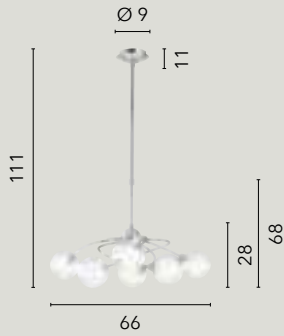

I-BLOG-6
8031440352499
6xG9