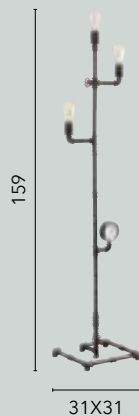

I-AMARCORD-PT3
8031414871995

I-AMARCORD-L1 ZN
8031414871759

I-AMARCORD-PT3 ZN
8031414871988

1xE27

3xE27