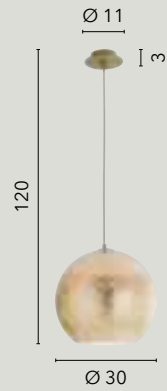

I-VANITY/S30 ORO

8031440357036

1xE27