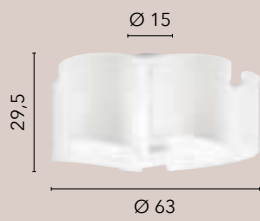

I-IMAGINE-PL5
8031440352734
5xE27