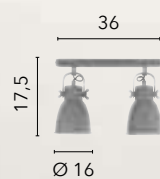

I-LEGEND-AP2 GRI
8031414862993

2xE27