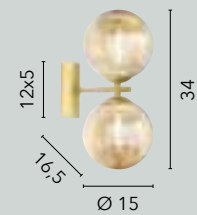

I-HONEY-S16-NER
8031414891986

I-HONEY-PL8-NER
8031414888641

I-HONEY-AP2-NER
8031414888672

I-HONEY-PL8
8031414874675
8xG9 LED

I-HONEY-AP2
8031414874699
2xG9 LED