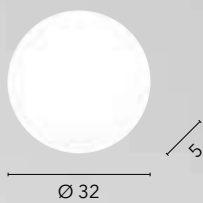

I-SUN-R32
8031414920983

LED 17W
1500 lm
4000K ○