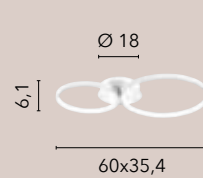

LED-FREDY-PL2

8031414884803

LED 30W

4370 lm

3000K 4000K 6500K ● ● ●