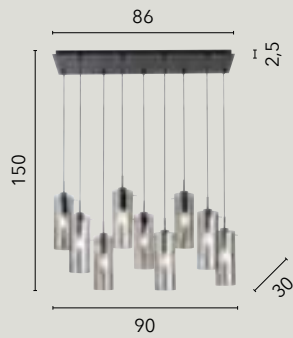

I-MAGIC-S9-NER
8031414889365

I-MAGIC-SQ3-ORO
8031414889310
3xE27

I-MAGIC-S6-ORO
8031414889358
6xE27

I-MAGIC-S3-ORO
8031414889334
3xE27