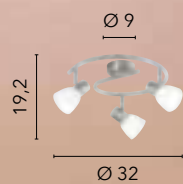

SPOT-MITO-S3
8031431811189
3xE14 MAX 40W