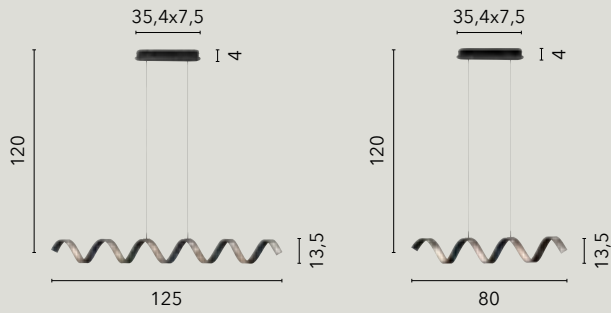

LED-HELIX-S6C NER
8031414877645

LED-HELIX-S4C NER
8031414877621

LED-HELIX-PL4C NER
8031414877584

LED-HELIX-S6C BCO
8031414877638

LED 30W
2520 lm
3000K ●

LED-HELIX-S4C BCO
8031414877614

LED 20W
1680 lm
3000K ●

LED-HELIX-PL4C BCO
8031414877577

LED 20W
1680 lm
3000K ●

LED-HELIX-S6 NER
8031440362771

LED-HELIX-S4 NER
8031440362764

LED-HELIX-PL4 NER
8031440362740

LED-HELIX-S6 BCO
8031414868704

LED 30W
2520 lm
4000K ○

LED-HELIX-S4 BCO
8031414868698

LED 20W
1680 lm
4000K ○

LED-HELIX-PL4 BCO
8031414868711

LED 20W
1680 lm
4000K ○

LED-HELIX-AP3C NER
8031414877546

LED-HELIX-L4C NER
8031414877560

LED-HELIX-PT10C NER
8031414877607

LED-HELIX-AP3C BCO
8031414877539

LED 9W
720 lm
3000K ●

LED-HELIX-L4C BCO
8031414877553

LED 12W
740 lm
3000K ●

LED-HELIX-PT10C BCO
8031414877591

LED 30W
1700 lm
3000K ●

LED-HELIX-AP3 NER
8031440362733

LED-HELIX-L4 NER
8031440362726

LED-HELIX-PT10 NER
8031440362702

LED-HELIX-AP3 BCO
8031414868735

LED 9W
720 lm
4000K ○

LED-HELIX-L4 BCO
8031414868742

LED 12W
740 lm
4000K ○

LED-HELIX-PT10 BCO
8031414868728

LED 30W
1700 lm
4000K ○