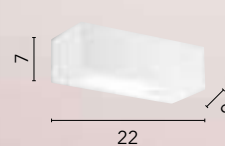

I-CANDIDA-S-AP
8031414866502

1xE14 MAX 13W