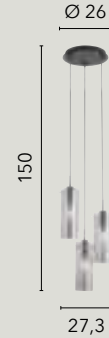

I-MAGIC-S3-NER
8031414889327

I-MAGIC-SQ3-ORO
8031414889310
3xE27

I-MAGIC-S6-ORO
8031414889358
6xE27

I-MAGIC-S3-ORO
8031414889334
3xE27