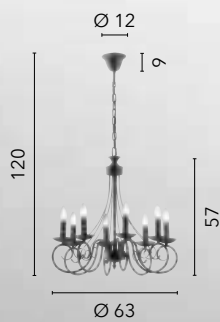

I-GINEVRA-6
8031414870264
6xE14

I-GINEVRA-3
8031414870257
3xE14

- 07. Always Collection -

I-GINEVRA-AP
8031414870295
1xE14

I-GINEVRA-L
8031414870288
1xE14

BEATRICE

/ Collezione con braccia dalle forme arricciate in metallo con finitura in antracite.
/ Collection with armrests in curled metal shapes with anthracite finish.