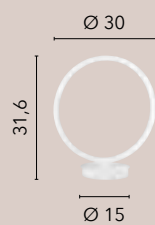

LED-FREDY-L1

8031414884834

LED 15W

1440 lm

3000K 4000K 6500K ● ● ●