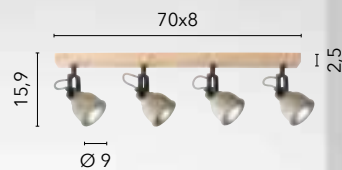

KISA

/ Collezione composta da una base in legno con texture naturale e punti luce orientabili in cemento naturale con finiture nero e nichel.

/ Collection made of wooden structure with natural texture and stitches adjustable light in natural concrete with black and nickel finishes.