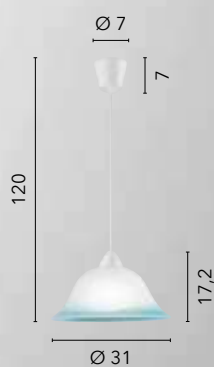

SETTECENTO

/ Le sospensioni Settecento sono eleganti lampade realizzate in vetro con una affascinante forma a campana. Caratterizzate da bordi decorati, queste sospensioni sono disponibili in una varietà di colori, aggiungendo un tocco di stile e versatilità a qualsiasi ambiente.

/ Settecento suspensions are elegant lamps made of glass with a charming bell shape. Featuring ornate edges, these suspensions are available in a variety of colors, adding a touch of style and versatility to any room.

33/03315
8031414026395

33/05200
8031414012831

33/03400
8031414012817

33/06600
8031414017478

33/03500
8031414012824

1xE27