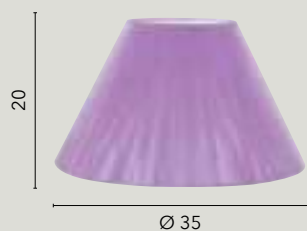

I-PRLMG-SINFONIA-VIO
8031432761193

E27

Paralume big viola decoro
Big violet lampshade wires decoration