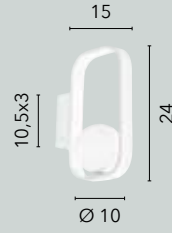

I-ROXY-S4
8031414868780
4xG9 LED

I-ROXY-PL3
8031414868803
3xG9 LED

I-ROXY-API
8031414868773
1xG9 LED