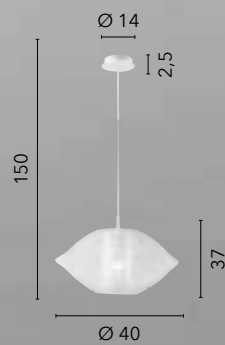

I-HAREM-S40

8031440356275

1xE27