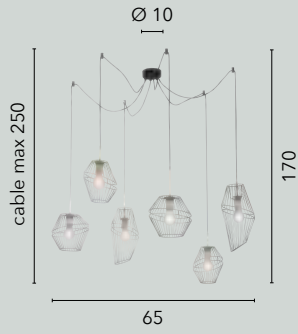

I-KIKO-S6
8031414890217
6x27