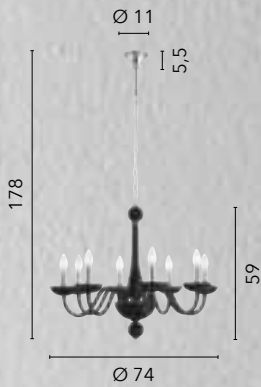

I-BOEME/LG1
8031434701210
1xE27

I-BOEME/L1
8031428791159
1xE14

ALFIERE

/ Collezione in vetro soffiato disponibile nella versione nero o bianco satinato con finiture cromo.

/ Blown glass collection available in black or satin white with chrome finishes.