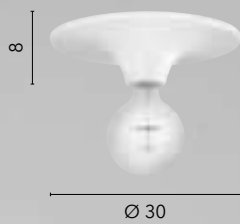

I-STRIKE-PL1-ORO
8031414889730

I-STRIKE-PL3-ORO
8031414889747

I-STRIKE-PL5-ORO
8031414889754

1xE27

3xE27

5xE27

VESEVUS

/ Collezione punto luce semplice ed essenziale disponibile in metallo bianco satinato o cromo.
/ Easy and essential collection available in satin white or chrome metal.