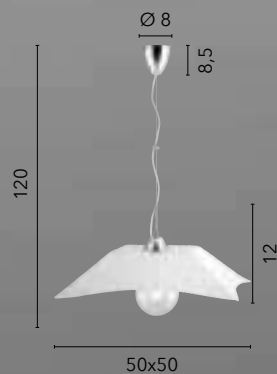

ISIDE

/ La collezione Iside offre una gamma di lampade caratterizzate da vetro diamantato, arricchito da eleganti finiture in cromo. Le forme geometriche conferiscono un tocco di modernità e stile a ogni pezzo della collezione.

/ The Iside collection offers a range of lamps characterized by diamond glass, enhanced by elegant chrome finishes. Geometric shapes lend a touch of modernity and style to each piece in the collection.