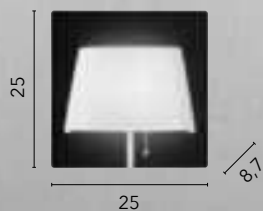

WHAROL

/ Collezione applique in metallo con paralume in colore bianco o nero.
/ Applique collection in metal with lampshade in white or black color.

● **LED-WHAROL-WB**
8031440364171

○ **LED-WHAROL-BW**
8031440364157

LED 6W
540 lm
4000K