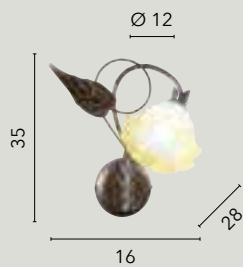

I-TRISTANO-AP
8031414906024
1xE14