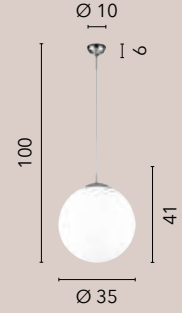

I-LAMPD/S35 BCO
8031434731217
1xE27 LED