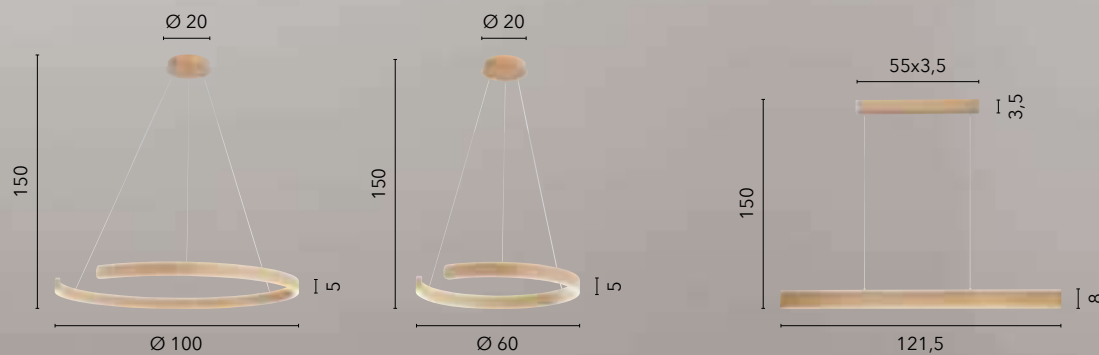

NAVEL

/ Sospensione in metallo disponibile nella versione a barra o semicerchio declinata nei colori effetto marmo e texture effetto legno.

/ Metal suspension available in the bar or semicircle version declined in the colours marble effect and texture wood effect.

LED-NAVEL-S100-MB
8031414897049

LED-NAVEL-S60-MB
8031414897025

LED-NAVEL-S120-MB
8031414897018

LED-NAVEL-S100-WD
8031414897056

LED-NAVEL-S60-WD
8031414897032

LED-NAVEL-S120-WD
8031414897001

LED 50W
6600 lm
3000 4000 6500K ● ● ●

LED 30W
3900 lm
3000 4000 6500K ● ● ●

LED 40W
6400 lm
3000 4000 6500K ● ● ●