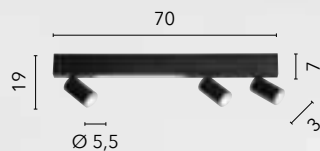

ORIENTED

/ La collezione Oriented si caratterizza per applique e plafoniere caratterizzate da una struttura in metallo che sostiene uno o più punti luce GU10. Disponibile in bianco e nero, è possibile direzionare la luce dove si desidera.

/ The Oriented collection features wall and ceiling lamps characterized by a metal frame that supports one or more GU10 light points. Available in black and white, you can direct the light where you want it.