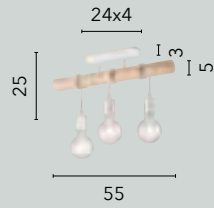

I-ARIZONA-PL3
8031414872060
3xE27