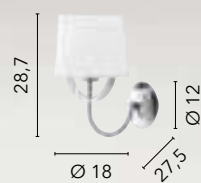

I-ASTORIA-6
 8031414869886
 6xE27

I-ASTORIA-AP
 8031414869909
 1xE27

I-ASTORIA-L2
 8031414869923
 2xE27

I-ASTORIA-L1
 8031414869916
 1xE27

BOEME

/ Collezione in metallo cromo decorato con cristalli K9 e paralumi in polivinilico glitterato con disegni floreali.