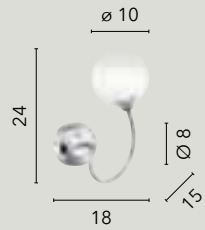

I-BLOG-AP1
8031440352529
1xG9