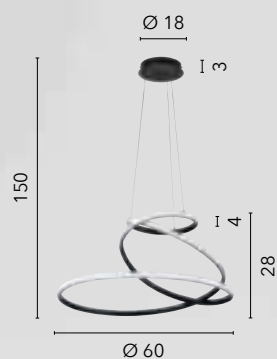

COASTER

/ Collezione con struttura in alluminio ed elementi circolari a più livelli con diffusore in silicone.
Disponibile nelle versioni bianco, oro e nero goffrato.

/ Collection with aluminum structure and circular elements in several levels with silicone diffuser.
Available in white, gold and black embossed versions.

LED-COASTER-S-NER
8031414885008

LED-COASTER-PL-NER
8031414885039

LED-COASTER-S-BCO
8031414884995

LED-COASTER-PL-BCO
8031414885022

LED-COASTER-S-ORO
8031414885015

LED-COASTER-PL-ORO
8031414879953

LED 60W
8000 lm
3000K 4000K 6500K ●●●

LED 40W
5440 lm
3000K 4000K 6500K ●●●