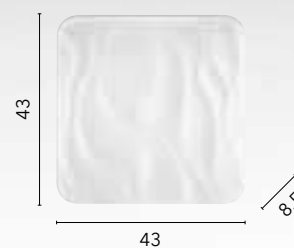

WAVE

/ La plafoniera Wave è un'opera d'arte in acrilico. Le sue linee sinuose in rilievo attraversano con grazia l'intera superficie, creando un effetto di movimento e fluidità che cattura lo sguardo e aggiunge un tocco di eleganza a qualsiasi ambiente.

/ The Wave ceiling lamp is a work of art in acrylic. Its sinuous raised lines gracefully traverse the entire surface, creating an effect of movement and fluidity that catches the eye and adds a touch of elegance to any room.

Control system easy installation

Smart
Intec
WIFI

RF 2.4G
control
system

ALEXA e
GOOGLE HOME
voice control