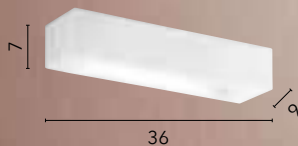

CANDIDA

/ L'applique Candida offre, realizzata in gesso verniciabile o cemento, si adatta perfettamente a una varietà di stili di arredamento. Con un diffusore inferiore in vetro satinato e un diffusore superiore in acrilico bianco, offre una luminosità delicata e uniforme.

/ The Candida wall lamp offers, made of paintable gypsum or concrete, is perfectly suited to a variety of decor styles. With a frosted glass lower diffuser and a white acrylic upper diffuser, it offers a gentle, even glow.

I-CANDIDA-AP
8031436751237

2xE14 MAX 13W