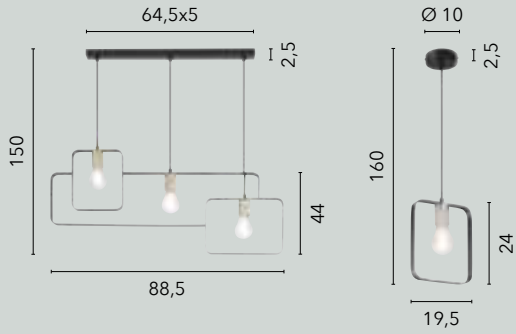

I-SMITH-S3
8031414875573

I-SMITH-S1
8031414875566

I-SMITH-S1-BCO
8031414885787

3xE27

1xE27