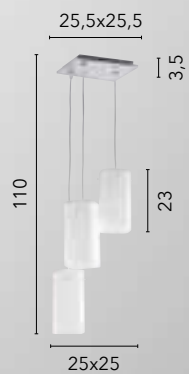

SQUARE

/ Collezione con diffusori in vetro bianco opale e struttura in metallo cromato che arricchisce l'ambiente con la sua lucentezza.

/ Collection with opal white glass diffusers and chromed metal structure that enriches the setting with its gloss.

I-SQUARE/S3
8031440351751
3xE27

I-SQUARE/S1
8031440351782
1xE27

I-SQUARE/L
8031440351775
1xE27

I-SQUARE/PT
8031440351768
1xE27