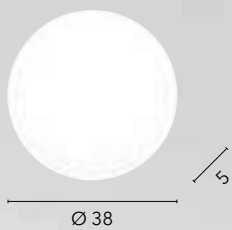

I-SUN-R38
8031414920990

LED 24W
2100 lm
4000K ○