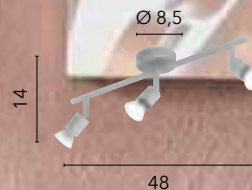

SPOT-COOPER-3
8031440360937

3xGU10 LED 5W INCL.
400 lm
2700K ●