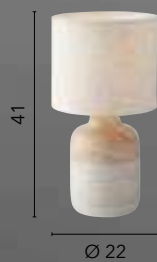

I-WOODY-M
8031414872596

1xE27