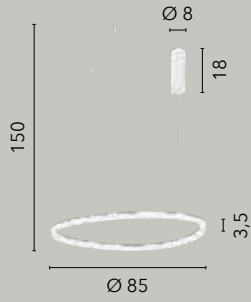

LED-KLAPTON-S85-NER
8031414896769

LED-KLAPTON-S65-NER
8031414896745

LED-KLAPTON-S45-NER
8031414896714

LED-KLAPTON-S85-BCO
8031414896752

LED 80W
11440 lm
3000 4000 6500K ●●●

LED-KLAPTON-S65-BCO
8031414896738

LED 58W
8360 lm
3000 4000 6500K ●●●

LED-KLAPTON-S45-BCO
8031414896721

LED 40W
6160 lm
3000 4000 6500K ●●●