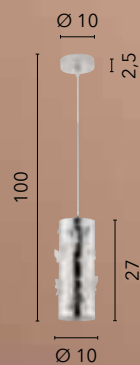

I-BUTTERFLY/S10
8031432431195
1xE27