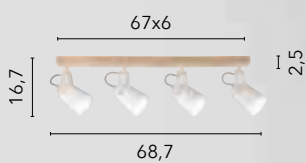

I-EDA-AP4
8031414897100
4xE14

I-EDA-AP2
8031414897094
2xE14

I-EDA-AP1
8031414897087
1xE14

ROPE

/ Collezione in metallo nero opaco con cavi rivestiti in corda di canapa naturale che si contraddistingue per il suo stile industrial e la versatilità nell'arredare.