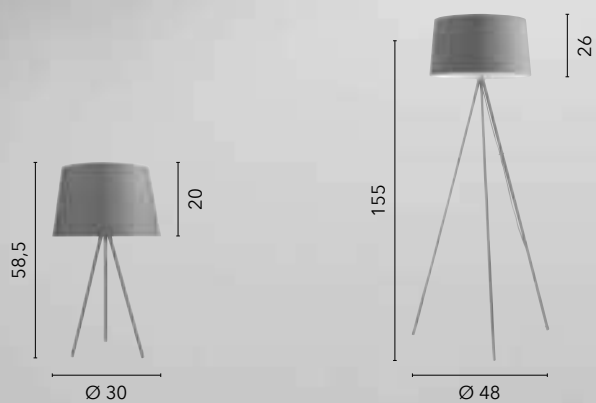

- 10. Slim Collection -

MARILYN

/ Piantane realizzate in metallo con paralume in tessuto disponibile nei colori bianco, grigio e nero.
/ Floor lamp made of metal with fabric lampshade available in white, gray and black.