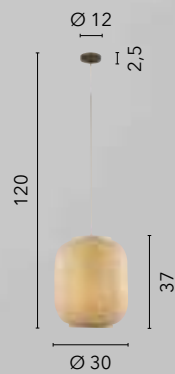

ZEN

/ Collezione realizzata in bambù naturale con diffusore in termoplastica e cavo in tessuto ocra.

/ Collection made of natural bamboo with thermoplastic diffuser and ochre fabric cable.