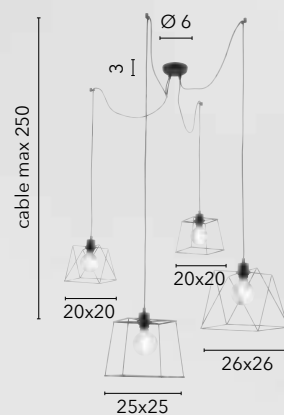

BROOKLYN

/ La sospensione Brooklyn, con sei punti luce, è un'aggiunta sofisticata per qualsiasi ambiente. La sua struttura in metallo dalle forme poligonali offre un design contemporaneo, mentre la colorazione nera opaca aggiunge un tocco di eleganza urbana.

/ The Brooklyn suspension, with six light points, is a sophisticated addition to any room. Its metal frame with polygonal shapes offers a contemporary design, while the matte black coloring adds a touch of urban elegance.

I-BROOKLYN-S6

8031440353748

6xE27

I-BROOKLYN-S4

8031414872282

4xE27