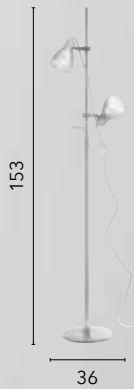

LEMONDE

/ Piantana in metallo cromato con diffusori orientabili a seconda delle esigenze.
/ Chromed metal floor lamp with adjustable diffusers according to the needs.

I-LEMONDE-PT
8031440365574
2xE27