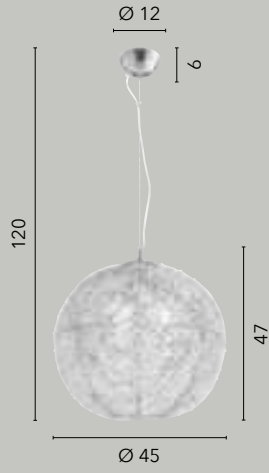

I-ASTRA/S45
8031432901209
3xE27