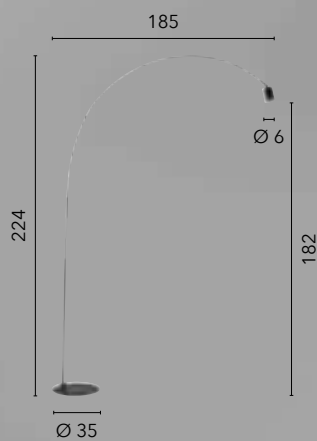

MAISON

/ Piantana ad arco realizzata in metallo con punto luce orientabile.
Disponibile nelle versioni nero, bianco e oro satinato.

/ Arched floor lamp made of metal with adjustable light point.
Available in black, white and satin gold versions.

I-MAISON-PT-NER
8031414884735

I-MAISON-PT-BCO
8031414884728

I-MAISON-PT-ORO
8031414884742

1xGU10
electric cable length 230cm