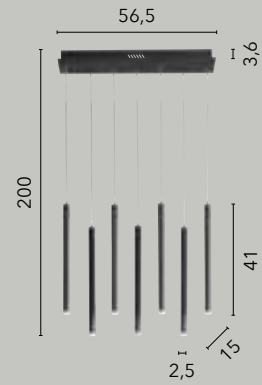

LED-PYPE-SQ7-NER
8031414896691

LED-PYPE-S1-BCO
8031414896646

LED-PYPE-SQ7-BCO
8031414896660

LED-PYPE-SQ13-BCO
8031414895410

LED-PYPE-S1-ORO
8031414896653

LED-PYPE-SQ7-ORO
8031414896684

LED-PYPE-SQ13-ORO
8031414895434

LED 5W
470 lm
3000 4000 6500K ● ● ●

LED 35W
3290 lm
3000 4000 6500K ● ● ●

LED 65W
6110 lm
3000 4000 6500K ● ● ●