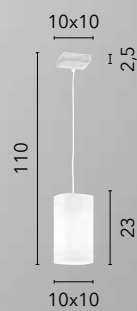

SQUARE

/ Collezione con diffusori in vetro bianco opale e struttura in metallo cromato che arricchisce l'ambiente con la sua lucentezza.

/ Collection with opal white glass diffusers and chromed metal structure that enriches the setting with its gloss.

I-SQUARE/S3
8031440351751
3xE27

I-SQUARE/S1
8031440351782
1xE27

I-SQUARE/L
8031440351775
1xE27

I-SQUARE/PT
8031440351768
1xE27