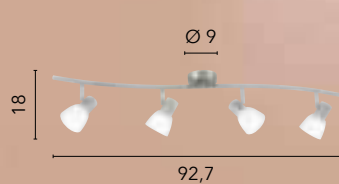

MITO

/ Gli spot in metallo Mito presentano punti luce orientabili. Con una finitura in nickel spazzolato e diffusori in vetro bianco, Mito aggiunge eleganza all'ambiente. La base su cui montano gli spot presenta un design dalle linee curve, conferendo a un aspetto moderno e accattivante.

/ Mito metal spots feature adjustable light points. With a brushed nickel finish and white glass diffusers, Mito adds elegance to the room. The base on which the spots mount features a design with curved lines, giving it a modern, eye-catching look.

SPOT-MITO-S4
8031431821188
4xE14 MAX 40W