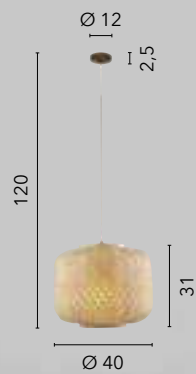

ZEN

/ Collezione realizzata in bambù naturale con diffusore in termoplastica e cavo in tessuto ocra.

/ Collection made of natural bamboo with thermoplastic diffuser and ochre fabric cable.