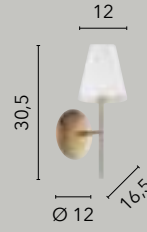

I-CANTO/AP1
8031414863327
1xG9