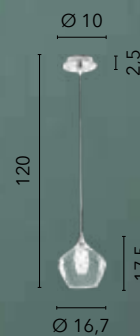

SKYLINE

/ La collezione Skyline si caratterizza da un doppio vetro trasparente esterno e interno bianco satinato, completata da una struttura in metallo cromo. Le diverse dimensioni sono sapientemente accostate per creare un effetto visivo intrigante e contemporaneo.

/ The Skyline collection features a double clear glass exterior and satin white interior, complemented by a chrome metal frame. The different sizes are cleverly juxtaposed to create an intriguing and contemporary visual effect.