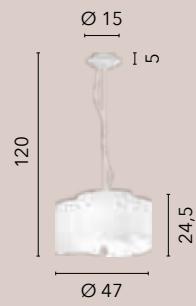

1xG9 LED

IMAGINE

/ Collezione in vetro curvo bianco dal tocco estetico raffinato con struttura bianca in alluminio.
/ Collection in white curved glass with refined aesthetic touch in white aluminum structure.