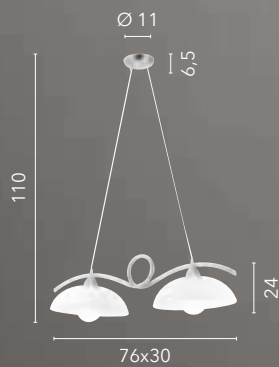

HALLEY

/ Sospensione a biliardo in metallo con diffusori in vetro satinato disponibile nella versione bronzo e cromo.

/ Billiard metal suspension with satin glass diffusers available in brass and chrome.

I-HALLEY/2 CR
8031438121250

I-HALLEY/2 BR
8031438131259

2xE27