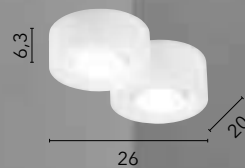

I-ATHEN-R1
8031414892945
1xGX53

I-ATHEN-Q1
8031414892693
1xGX53

I-ATHEN-R2
8031414892679
2xGX53

I-ATHEN-Q2
8031414892709
2xGX53

I-ATHEN-R3
8031414892686
3xGX53

I-ATHEN-Q3
8031414892716
3xGX53

SPACE

/ La collezione Space è realizzata in gesso verniciabile e si compone di plafoniere dalla forma quadrata o circolare. Dotate di ghiera orientabile, queste lampade offrono la flessibilità di dirigere la luce dove serve, aggiungendo un tocco di contemporaneità e funzionalità agli ambienti.