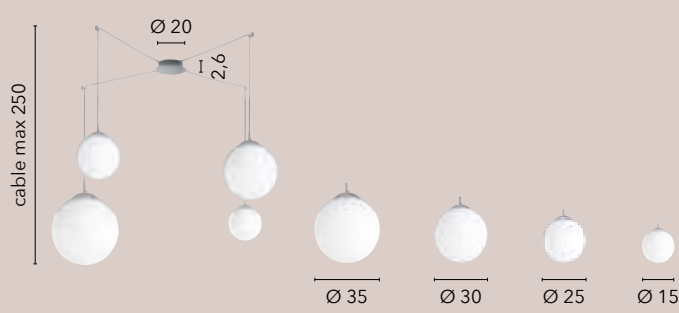

I-LAMPD/S4 BCO
8031440353724
4xE27 LED

I-LAMPD/PL15 BCO
8031414875627
1xG9 LED