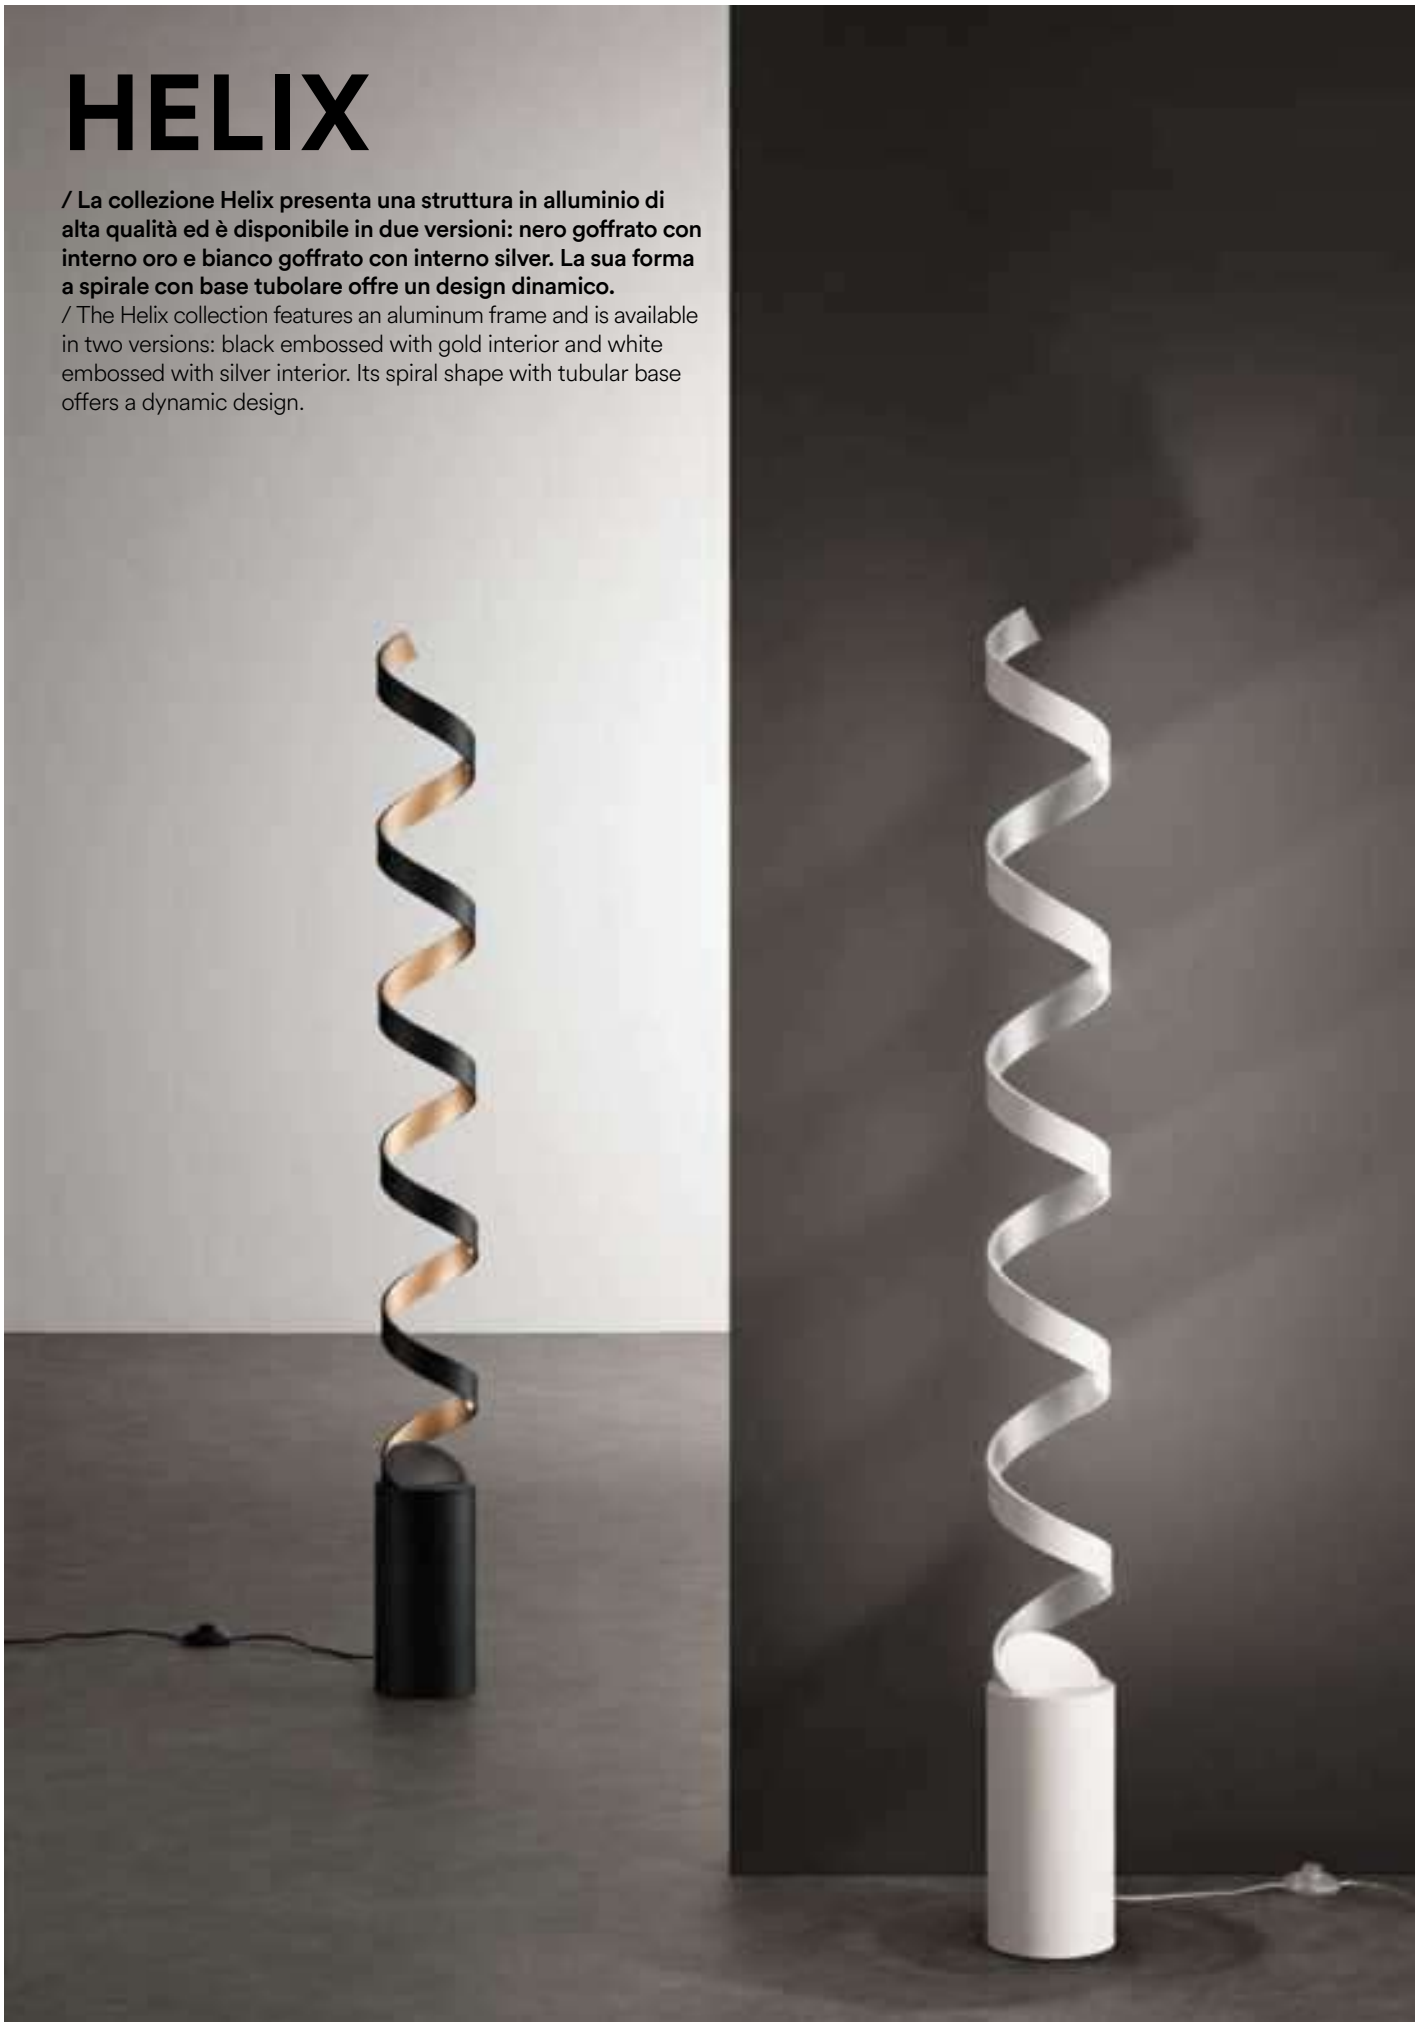

HELIX

/ La collezione Helix presenta una struttura in alluminio di alta qualità ed è disponibile in due versioni: nero gofrato con interno oro e bianco gofrato con interno silver. La sua forma a spirale con base tubolare offre un design dinamico.

/ The Helix collection features an aluminum frame and is available in two versions: black embossed with gold interior and white embossed with silver interior. Its spiral shape with tubular base offers a dynamic design.