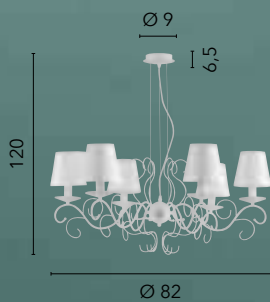

PERLA

/ Collezione in metallo bianco goffrato dalle linee eclettiche e sinuose e bobecche in cristallo K9 con paralumi bianchi.

/ Collection in white embossed metal with eclectic and sinuous lines and K9 crystal bobecche with white lampshades.