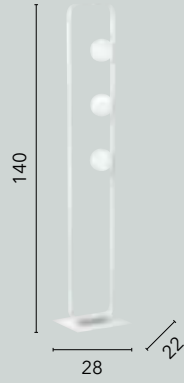

I-ROXY-PT3
8031414868766
3xG9 LED