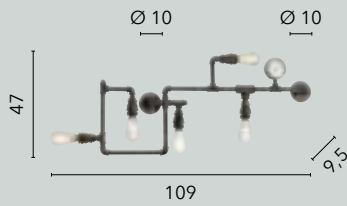

I-AMARCORD-PL5
8031440360487

I-AMARCORD-PL5 ZN
8031414871940

I-AMARCORD-PL3 ZN
8031414871766

I-AMARCORD-AP2 ZN
8031414871735

I-AMARCORD-AP1 ZN
8031414875665

5xE27

3xE27

2xE27

1xE27