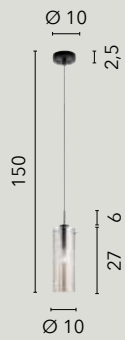

I-MAGIC-S1-NER
8031414889280

I-MAGIC-AP1-ORO
8031414889259
1xE27

I-MAGIC-L-ORO
8031414889273
1xE27