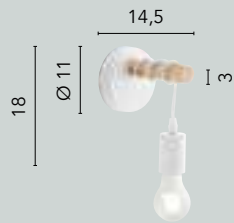

I-ARIZONA-API
8031414872022
1xE27