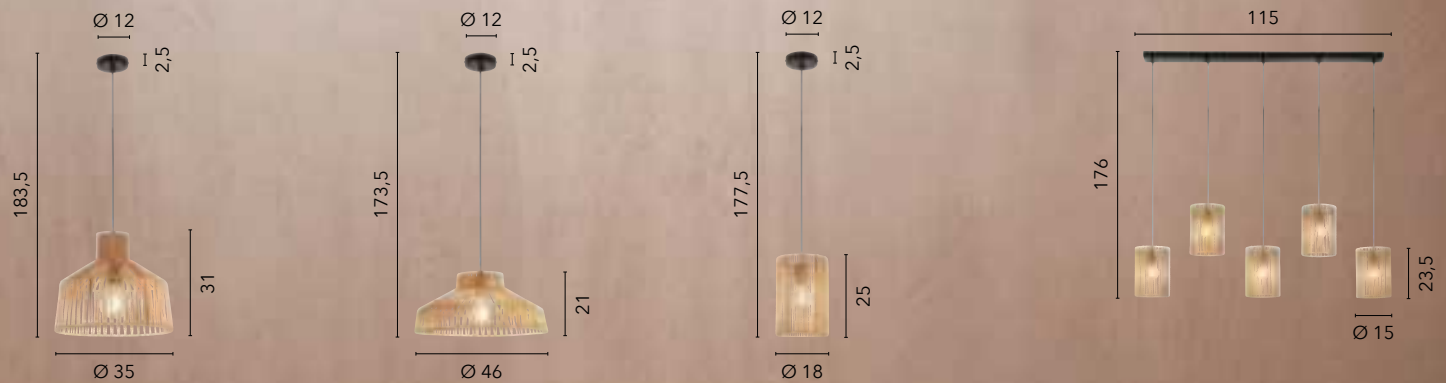

TROPIKANA

/ La collezione Tropikana offre diffusori realizzati in carta naturale, disponibili in tre diverse configurazioni, che creano suggestivi giochi di luce decorativi nell'ambiente. È disponibile anche nella versione a 5 pendenti.

/ The Tropikana collection offers diffusers made of natural paper, available in three different configurations, which create striking decorative light effects in the room. It is also available in a 5 pendant version.

I-TROPIKANA-S35

8031414895106

1xE27

I-TROPIKANA-S46

8031414895113

1xE27

I-TROPIKANA-S18

8031414895137

1xE27

I-TROPIKANA-S5

8031414895120

5xE27