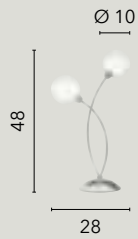

I-BLOG-L2
8031440352512
2xG9