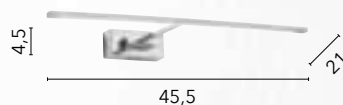

LED-W-ANDROMEDA/4W

8031432941205

LED 4W

470 lm

3500K ●