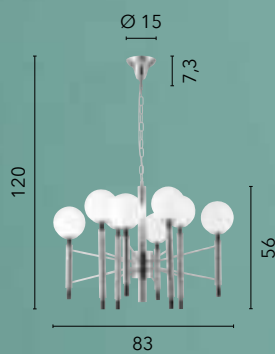

HAMMOND

/ Collezione dalla struttura in metallo cromato con rifiniture in nero e diffusori in vetro opale.

/ Collection with chromed metal structure with black finishes and opal glass diffusers.

I-HAMMOND-S8
8031414863273

8xE14 LED