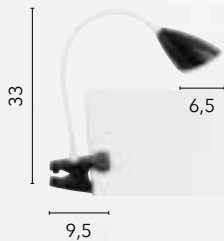

1xE14

HEGEL

/ Lampada da tavolo in metallo con flessibile in silicone e testa in fibre plastiche. Dotata di una pratica pinza per fissaggio su tavolo.

/ Metal table lamp with silicone flexible and plastic fiber head. Equipped with a practical clamp for fixing on table.