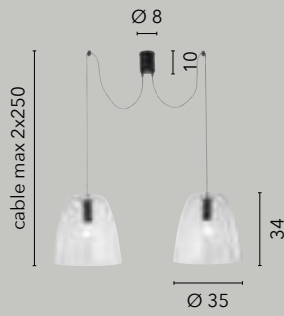

I-ARES-S2-TR

8031414884612

2xE27

I-ARES-S35-TR

8031414884490

1xE27