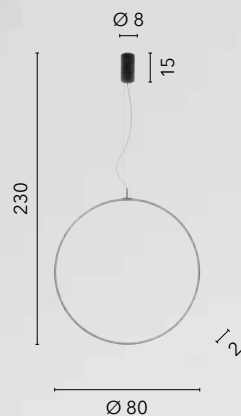

TOORX

/ Il lampadario a sospensione Toorx ha la struttura in metallo, il diffusore in silicone e il cavo di sospensione in acciaio e pvc. La forma circolare, disponibile in diverse dimensioni e colorazioni (bianco e nero), sa inserirsi in modo naturale e discreto nell'ambiente circostante.

/ The Toorx pendant chandelier has a metal frame, silicone diffuser and steel and pvc suspension cable. The circular shape, available in different sizes and colors (black and white), blends naturally and unobtrusively into its surroundings.

LED-TOORX-100-NER
8031414919888

LED-TOORX-S80-NER
8031414919864

LED-TOORX-S60-NER
8031414919833

LED-TOORX-100-BCO
8031414919871

LED-TOORX-S80-BCO
8031414919857

LED-TOORX-S60-BCO
8031414919840

LED 50W
5500 lm
3000 4000 6500K ●●●

LED 40W
4400 lm
3000 4000 6500K ●●●

LED 30W
3300 lm
3000 4000 6500K ●●●