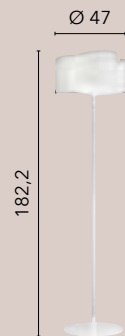

I-IMAGINE-L
8031440352741
1xE27

I-IMAGINE-PT
8031440352758
3xE27