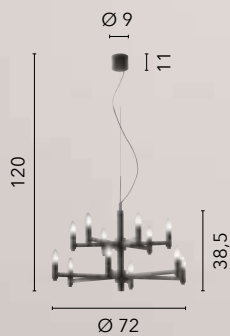

KAROL

/ Collezione contemporanea in metallo grigio ardesia satinato.
/ Contemporary collection in satin grey slate metal.

I-KAROL-12
8031414870004

12xE14