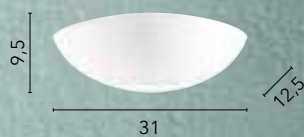

I-SESTRIERE-AP
8031414861330
1xE27 MAX 40W

MORITZ

/ Applique da parete che si distingue per la sua versatilità di finiture: gesso verniciabile, luminosa foglia oro, raffinata foglia argento e l'effetto caldo del legno noce o rovere sbiancato.