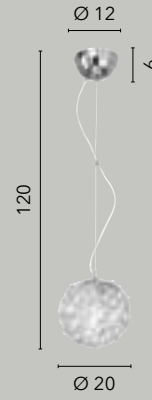

I-ASTRA/S20
8031432881204
1xE27