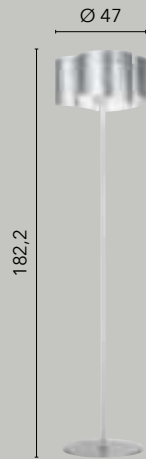

I-IMAGINE-L-SIL
8031440358286

I-IMAGINE-PT-SIL
8031440358224

I-IMAGINE-L-ORO
8031440358293
1xE27

I-IMAGINE-PT-ORO
8031440358231
3xE27