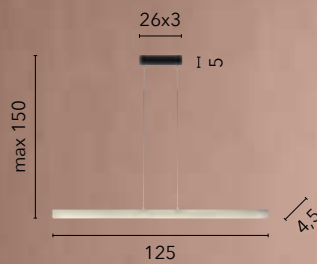

JOSEPH

/ Sospensione a barra realizzata in legno naturale e caratterizzata da una forte anima luminosa a LED. Cavi regolabili in acciaio.

/ Bar suspension made of natural wood and characterized by a strong luminous LED core. Adjustable steel cables

LED-JOSEPH-S125
8031414892976

LED 22W
2750 lm
3000K 4000K