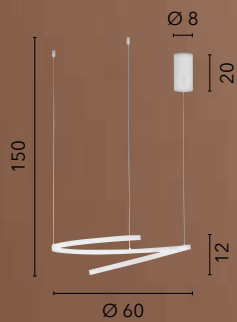

MOMA

/ Sospensione con struttura dalla forma semi-circolare in metallo verniciato nero, completata da un rosone e cavi regolabili in acciaio. Include un sistema di cambio colore della temperatura tramite interruttore.

/ Suspension lamp with a semi-circular shaped structure made of black painted metal, complemented by a rosette and adjustable steel cables. Includes a temperature color change system via a switch.

LED-MOMA-S60-NER
8031414889945

LED-MOMA-S60-BCO
8031414889952

LED-MOMA-S60-ORO
8031414889969

LED 38W
6090 lm
3000 4000 6500K