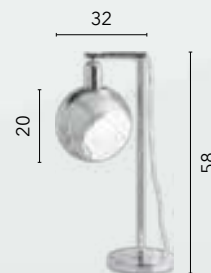

NARCISO

/ Collezione finemente lavorata in metallo cromo, sfera orientabile con interno diffusore bianco.

/ Collection finely worked in chrome metal, adjustable sphere with white diffuser inside.