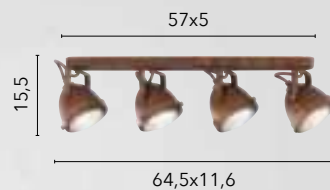

HABANA

/ Collezione in metallo decorato effetto ruggine caratterizzata da diffusori in vetro stampato trasparente e punti luce orientabili.

/ Collection in rust-effect decorated metal characterized by transparent printed glass diffusers and adjustable light points.