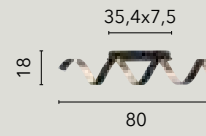

LED-HELIX-S6C NER
8031414877645

LED-HELIX-S4C NER
8031414877621

LED-HELIX-PL4C NER
8031414877584

LED-HELIX-S6C BCO
8031414877638

LED 30W
2520 lm
3000K ●

LED-HELIX-S4C BCO
8031414877614

LED 20W
1680 lm
3000K ●

LED-HELIX-PL4C BCO
8031414877577

LED 20W
1680 lm
3000K ●

LED-HELIX-S6 NER
8031440362771

LED-HELIX-S4 NER
8031440362764

LED-HELIX-PL4 NER
8031440362740

LED-HELIX-S6 BCO
8031414868704

LED 30W
2520 lm
4000K ○

LED-HELIX-S4 BCO
8031414868698

LED 20W
1680 lm
4000K ○

LED-HELIX-PL4 BCO
8031414868711

LED 20W
1680 lm
4000K ○