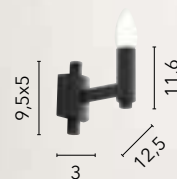

I-KAROL-AP
8031414870011

1xE14