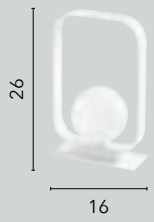

I-ROXY-L1
8031414868759
1xG9 LED