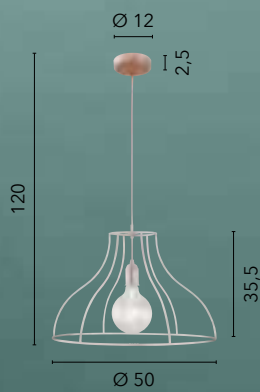

FRIDA

/ Collezione realizzata da fili in metallo oro rosa con cavo in tessuto rosso.

/ Collection made from pink gold metal wires with red fabric cable.