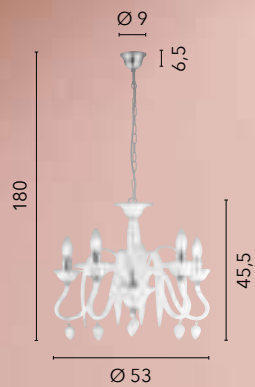

K-LETTERINE/S41

8031427881158

3xE14

ESTEFAN

/ Collezione in acrilico bianco dalle forme sinuose ed eleganti con pendenti a mandorla.

/ Collection in white acrylic with sinuous and elegant shapes with almond pendants.