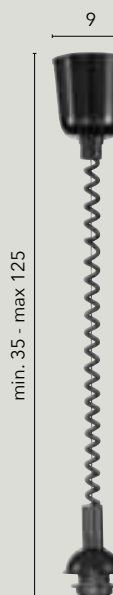

8031414070206

E27

Pendel saliscendi bianco

White up and down pendel

**MT3201823**

8031414070213

E27

Pendel saliscendi nero