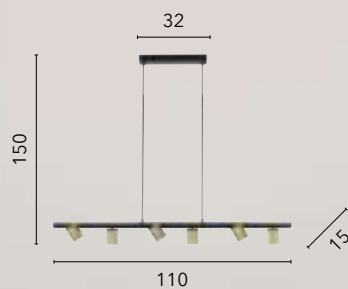

**I-NIZZA-S6**

8031414897490

6xG10 LED

ANTITESI

/ Sospensione composta da steli orientabili in metallo nero e oro spazzolato con diffusori in vetro soffiato opale che permettono di creare molteplici configurazioni per arredare gli ambienti in modo sempre differente.