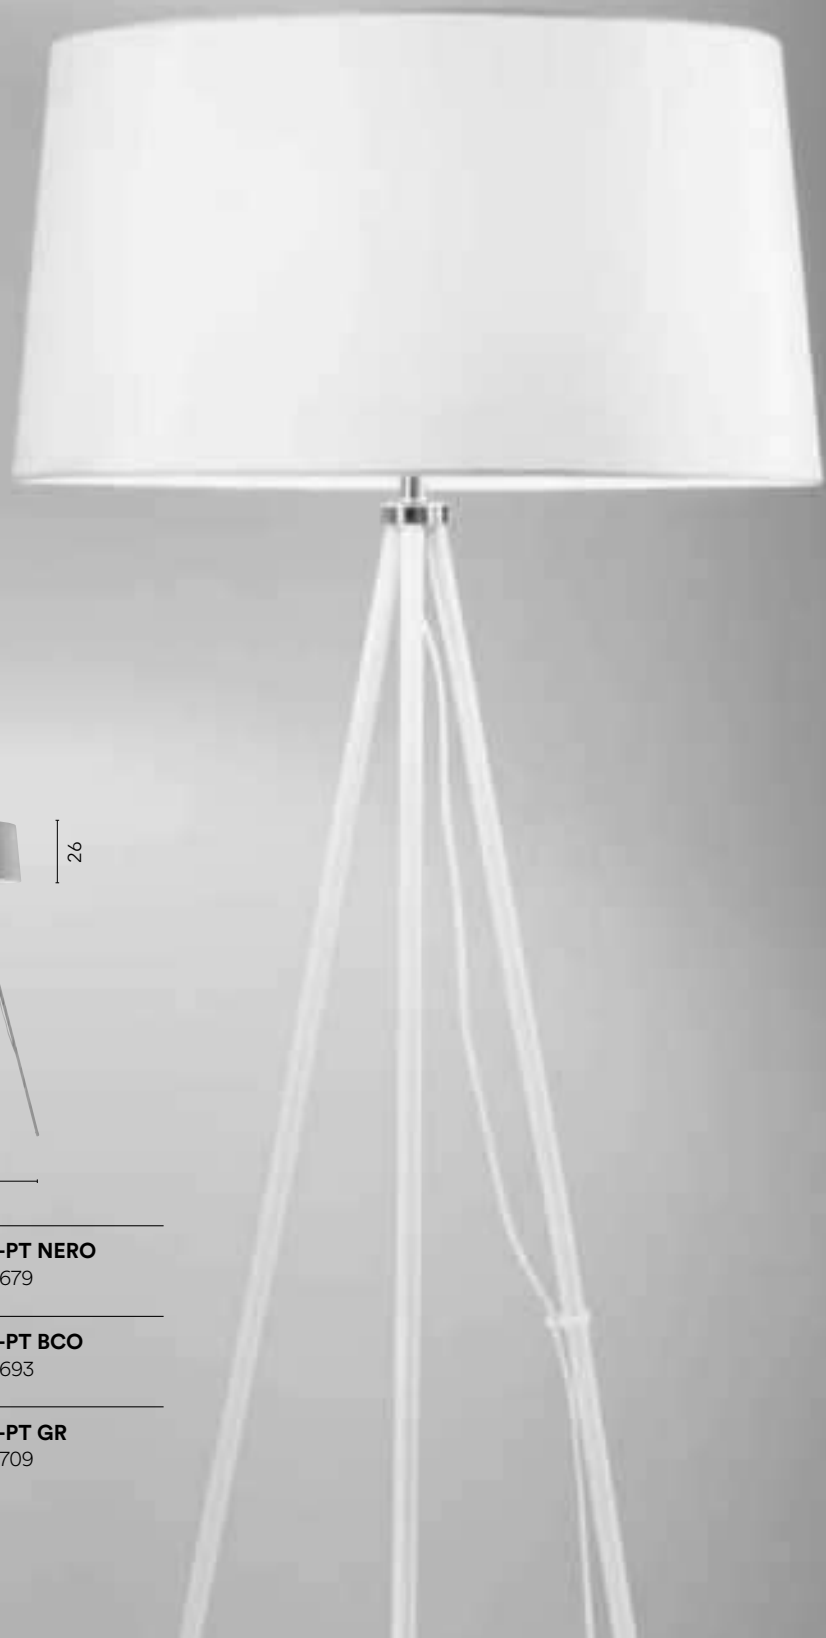

MARILYN

/ Piantane realizzate in metallo con paralume in tessuto disponibile nei colori bianco, grigio e nero.
/ Floor lamp made of metal with fabric lampshade available in white, gray and black.

I-MARILYN-L NERO
8031440363662

I-MARILYN-PT NERO
8031440363679

I-MARILYN-L BCO
8031440363686

I-MARILYN-PT BCO
8031440363693

I-MARILYN-L GR
8031440363655

I-MARILYN-PT GR
8031440363709

1xE27

1xE27