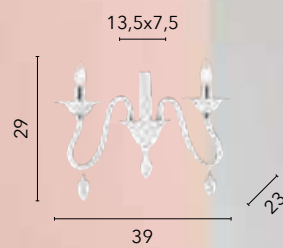

I-ESTEFAN-AP2 BCO

8031440356039

2xE14

8031440355988

1xE14