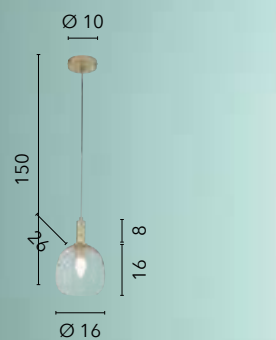

BRANDY

/ Collezione realizzata con diffusori finemente lavorati in vetro soffiato dalle configurazioni diverse e finiture in oro satinato.

/ Collection made with diffusers finely worked in blown glass with different configurations and satin gold finishes.