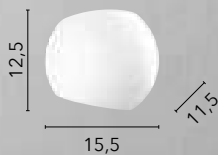

MOSES

/ L'applicque Moses è disponibile sia in gesso verniciabile che in cemento naturale, distinguendosi per un design contemporaneo. Grazie alla sua luce a doppia emissione, offre un'illuminazione versatile e sofisticata che si fonde perfettamente con una vasta gamma di ambienti.

/ The Moses wall lamp is available in both paintable gypsum and natural concrete, standing out for its contemporary design. With its dual-emission light, it offers versatile and sophisticated lighting that blends seamlessly with a wide range of environments.

I-MOSES-AP
8031434181210

I-MOSES-CM-AP
8031414867615

1xG9 MAX 25W