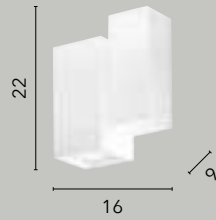

I-FOSTER-AP4
8031414867509
4xGU10
MAX 9W