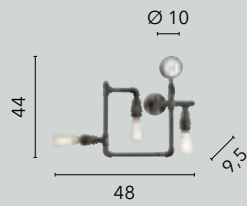

I-AMARCORD-PL3
8031440365512

I-AMARCORD-PL5 ZN
8031414871940

I-AMARCORD-PL3 ZN
8031414871766

I-AMARCORD-AP2 ZN
8031414871735

I-AMARCORD-AP1 ZN
8031414875665

5xE27

3xE27

2xE27

1xE27