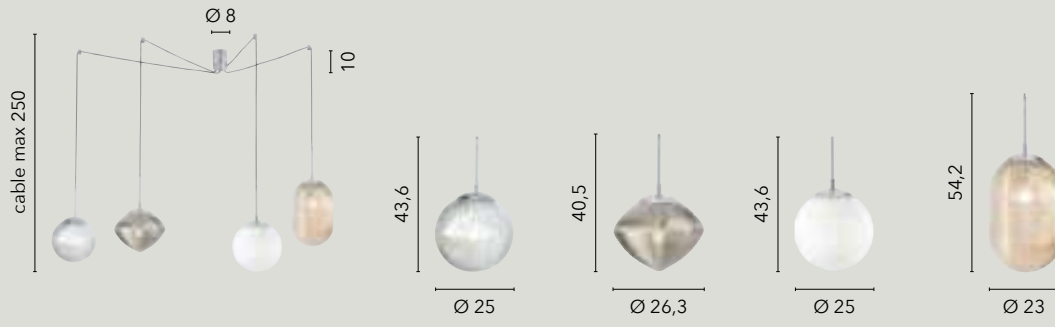

I-GREENWICH-S4
8031414874606
4xE27 LED