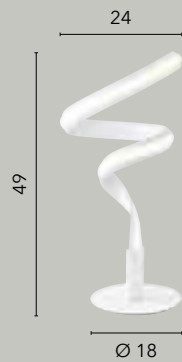

LED-MYSTRAL-L

8031414868667

LED 15W
1800 lm
3000K 4000K ● ●