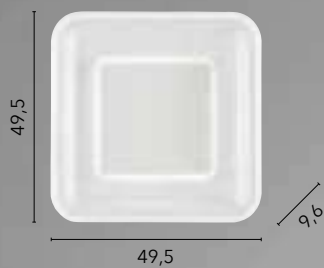

LED-NURAX-Q50

8031414885886

LED 45W

6160 lm

3000K 4000K 6500K ● ● ●