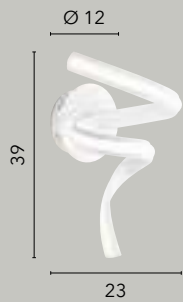

LED-MYSTRAL-S

8031414868674

LED 60W
8740 lm
3000K 4000K ● ●

LED-MYSTRAL-PL

8031414868681

LED 38W
6900 lm
3000K 4000K ● ●

LED-MYSTRAL-AP

8031414868650