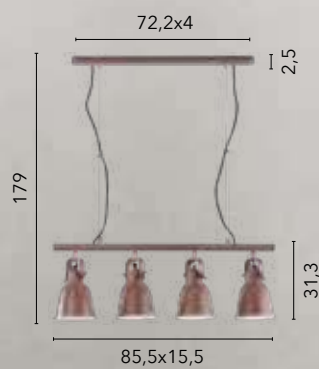

I-LEGEND-S4 BCO
8031414862863

I-LEGEND-S32 BRO
8031414862856

I-LEGEND-AP1 BRO
8031414862894

4xE27

1xE27

1xE27