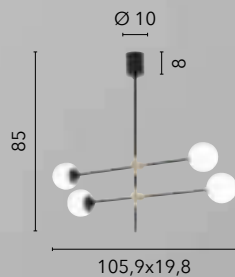

ANTITESI

/ Sospensione composta da steli orientabili in metallo nero e oro spazzolato con diffusori in vetro soffiato opale che permettono di creare molteplici configurazioni per arredare gli ambienti in modo sempre differente.

/ Suspension composed of adjustable stems in black metal and brushed gold with opal blown glass diffusers that allow you to create multiple configurations to furnish the settings in a different way.

I-ANTITESI-S4
8031414863464

4xE14 LED