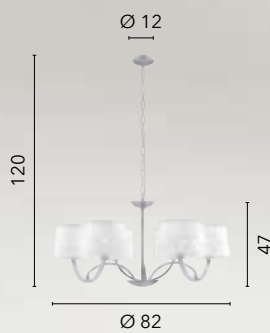

I-ASTORIA-6
 8031414869886
 6xE27

I-ASTORIA-AP
 8031414869909
 1xE27

I-ASTORIA-L2
 8031414869923
 2xE27

I-ASTORIA-L1
 8031414869916
 1xE27

BOEME

/ Collezione in metallo cromo decorato con cristalli K9 e paralumi in polivinilico glitterato con disegni floreali.