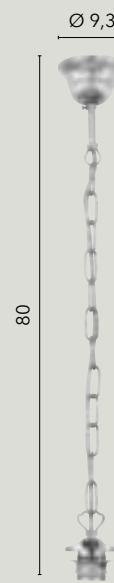

MT3300001N

8031430181177

E27

Catena nikel

Nickel pendel