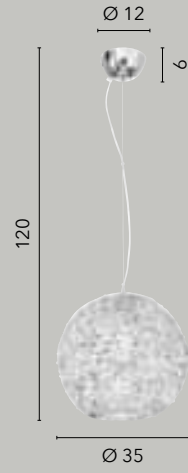

I-ASTRA/S35
8031432911208
1xE27