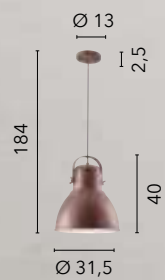

I-LEGEND-S32 BCO
8031414862849

I-LEGEND-S32 BRO
8031414862856

I-LEGEND-AP1 BRO
8031414862894

4xE27

1xE27

1xE27