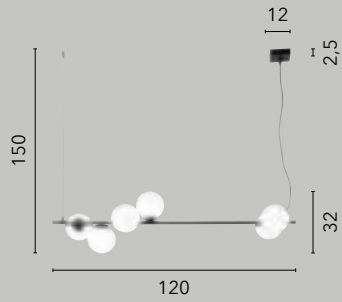

I-ENOIRE-S120
8031414890651

I-ENOIRE-AP2
8031414869831

I-ENOIRE-AP1
8031414869824

I-ENOIRE-S120-ORO
8031414890668

I-ENOIRE-AP3-ORO
8031414890613

I-ENOIRE-AP2-ORO
8031414890606

I-ENOIRE-AP1-ORO
8031414890590

6xE14

3xE14 LED

2xE14 LED

1xE14 LED