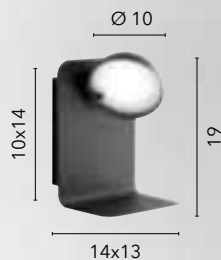

BOING

/ Applique disponibile in metallo gofrato bianco o nero con testa orientabile a LED integrato ed entrata USB 2A.
/ Wall lamp available in white or black embossed metal with integrated LED adjustable head and USB 2A input.

● **I-BOING-AP NER**
8031414877287

○ **I-BOING-AP BCO**
8031414877294

LED 5W
500 lm
4000K