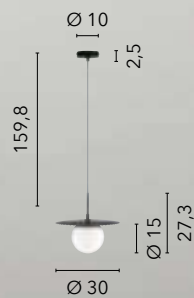

I-CHAPLIN-S30 NER
8031414874453

I-CHAPLIN-AP NER
8031414874507

I-CHAPLIN-S2 ORO
8031414874484

I-CHAPLIN-S45 ORO
8031414874477

I-CHAPLIN-S30 ORO
8031414874446

I-CHAPLIN-AP ORO
8031414874514

2xE27 LED

1xE27 LED

1xG9 LED

1xG9 LED