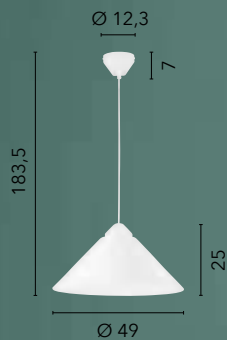

BIGBANG

/ Collezione realizzata con diffusori in metallo dalla forma conica disponibile in diverse colorazioni: bianco, legno scuro, legno chiaro e verde con interno bianco o nero, grigio con interno oro.

/ Collection made with metal diffusers with conical shape available in different colors: white, dark wood, light wood and green with white or black interior, gray with gold interior.

I-BIGBANG-S-NER
8031414889884

I-BIGBANG-S-BCO
8031414889907

I-BIGBANG-S-GR
8031414889891

I-BIGBANG-S-DW
8031414889921

I-BIGBANG-S-LW
8031414889938

I-BIGBANG-S-VER
8031414889914

1xE27