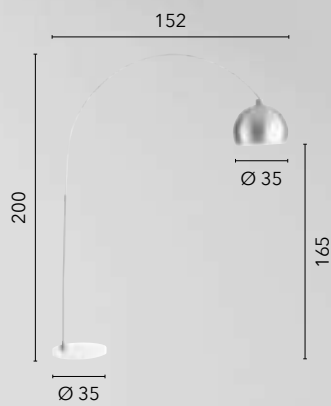

PLAZA

/ Piantana ad arco con base in marmo bianco e struttura in nichel spazzolato con diffusore in alluminio o in acrilico bianco lucido.

/ Arched floor lamp with white marble base and brushed nickel structure with aluminum or glossy white acrylic diffuser.

I-PLAZA/PT BCO
8031438011254

I-PLAZA/PT NIK
8031438021253

1xE27