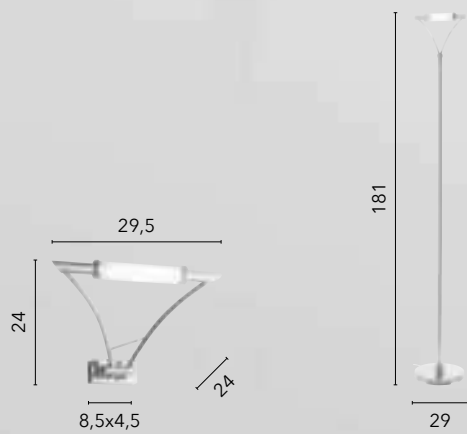

ET

/ Collezione in metallo cromo dalle linee minimal e diffusore in vetro satinato.
/ Collection in chromed metal with minimal lines and satin glass diffuser.

I-YHS7014/WB
8031414043590
1xR7S

I-249/00600
8031414058440
1xR7S