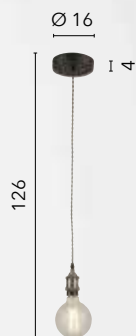

VINTAGE

/ Sospensione singola con portalampane in alluminio, adatta per lampade decorative di varie forme, con cavo in tessuto.

/ Single suspension with aluminum lamp holder, suitable for decorative lamps of various shapes, with fabric cable.

I-VINTAGE-PD NER
8031414864935

1xE27