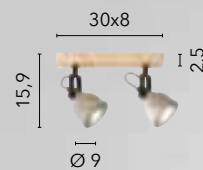

KISA

/ Collezione composta da una base in legno con texture naturale e punti luce orientabili in cemento naturale con finiture nero e nichel.

/ Collection made of wooden structure with natural texture and stitches adjustable light in natural concrete with black and nickel finishes.