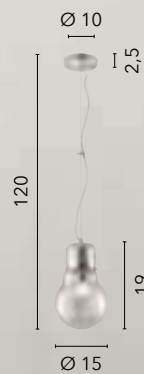

LAMPADINA

/ Collezione dal design sobrio ma elegante in vetro caratterizzata da un decoro interno con fili in alluminio.

/ Collection with discrete but elegant design in glass characterized by an interior decoration with aluminum wires.