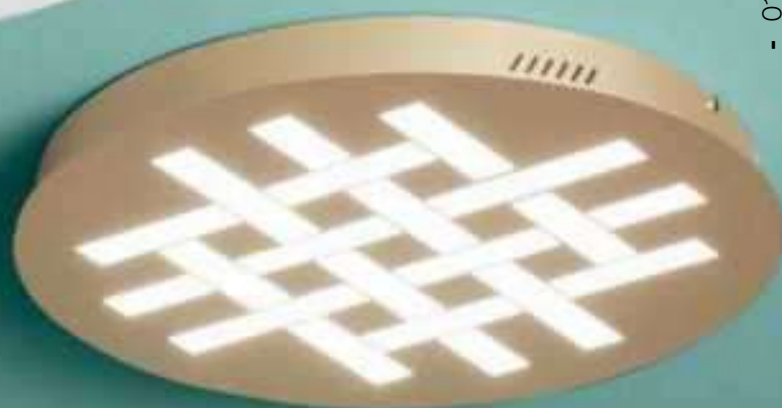

ELYOT

/ Collezione con struttura in metallo arricchita da linee rigide che si alternano sulla superficie creando una geometria dal gusto deciso. Declinata nelle versioni bianca o oro. Sistema cambio colore temperatura con interruttore.

/ Collection with metal structure enriched by rigid lines that alternate on the surfaces creating geometry with a strong appeal. Available in white or gold versions. Temperatur colour change system with switch.

Ø 50

45

I-ELYOT-PL50-BCO
8031414889785

I-ELYOT-PL50-ORO
8031414889792

LED 30W
4060 lm
3000K 4000K 6500K