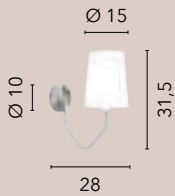

I-SALLY-AP-NER
8031414897407

I-SALLY-L-NER
8031414897421

I-SALLY-AP-NIK
8031414897391

I-SALLY-L-NIK
8031414897414

I-SALLY-AP-ORO
8031414897339

I-SALLY-L-ORO
8031414897346

1xE14

1xE14