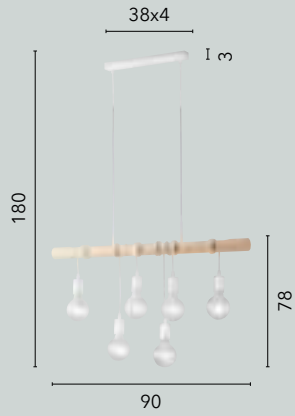

I-TEXAS-S6
8031414872008
6xE27

I-TEXAS-PL3
8031414872015
3xE27

I-TEXAS-AP1
8031414872039
1xE27

I-TEXAS-L1
8031414872046
1xE27

ARIZONA

/ Collezione con struttura cilindrica in legno naturale e montatura in metallo bianco opaco.
/ Collection with cylindrical structure in natural wood and frame in matt white metal.