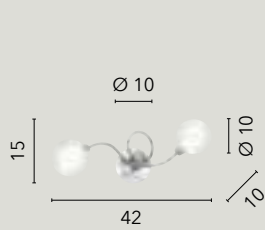

I-BLOG-PL2
8031440352536
2xG9