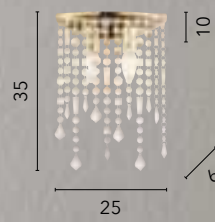

1xG9

BREEZE

/ Collezione dal design ricercato ed elegante in metallo cromo ed impreziosita da cristalli K9. Disponibile anche in versione oro.

/ Collection with a refined and elegant design in chrome metal and embellished with K9 crystals. Also available in gold version.