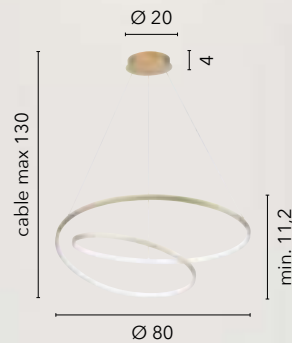

LIEVE

/ Collezione dalle forme circolari realizzata in alluminio bianco, oro o nero gofrato con diffusore in silicone.

/ Collection with circular shapes made of white, gold or black embossed aluminum with silicone diffuser.