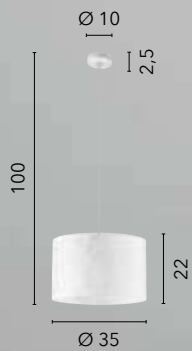

BATIK

/ Collezione in acciaio caratterizzata da decori realizzati con procedimento taglio laser.
/ Steel collection characterized by decorations made with laser cutting process.

I-BATIK/S35
8031437411246
1xE27