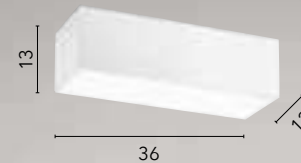

LIVING

/ Living è la collezione versatile con plafoniere in gesso verniciabile e diffusore in acrilico. Ogni pezzo della serie può essere combinato per creare composizioni esclusive e personalizzate, sfruttando le diverse dimensioni disponibili.

/ Living is the versatile collection with paintable gypsum ceiling lamps and acrylic diffuser. Each piece in the series can be combined to create unique and customized compositions, taking advantage of the different sizes available.