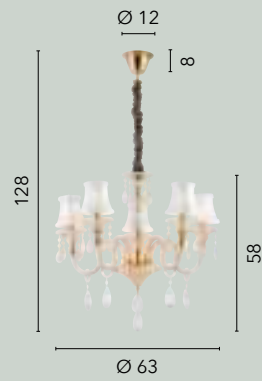

I-MONET/5
8031437861249
5xE14

I-MONET/AP2
8031437851240
2xE14

I-MONET/LG
8031437891253
1xE27

I-MONET/L
8031437881254
1xE14

MONALISA

/ Collezione perfetta per dare calore ed eleganza ad ogni ambiente con la sua struttura in vetro arricchita da cristalli e finitura in oro.