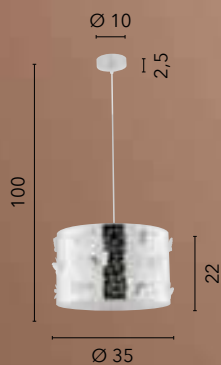

BUTTERFLY

/ Collezione in acciaio impreziosita da decori floreali e leggere farfalle in rilievo realizzati con procedimento taglio laser.

/ Steel collection embellished with floral decorations and light butterflies in relief made by laser cutting process.

I-BUTTERFLY/S35
8031432441194
1xE27