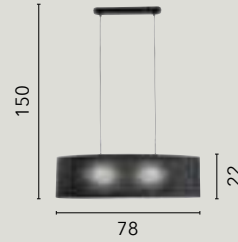

I-CAPITAL-S53-NER
8031414898220

I-CAPITAL-S38-NER
8031414898190

I-CAPITAL-S78-NER
8031414898251

I-CAPITAL-S53-BCO
8031414898213

I-CAPITAL-S38-BCO
8031414897889

I-CAPITAL-S78-BCO
8031414898244

I-CAPITAL-S53-GR
8031414898237

I-CAPITAL-S38-GR
8031414898206

I-CAPITAL-S78-GR
8031414898268

1xE27

1xE27

2xE27