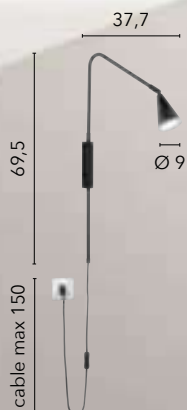

ENEAA

/ Applique a parete con struttura in metallo regolabile e punto luce orientabile.
Disponibile nei colori nero opaco, bianco opaco ed oro satinato.

/ Wall lamp with adjustable metal structure and swivel head lamp. Available in matt black, matt white and satin gold.

I-ENEAA-API1-NER
8031414897513

I-ENEAA-API1-BCO
8031414897506

I-ENEAA-API1-ORO
8031414897520

1xGU10