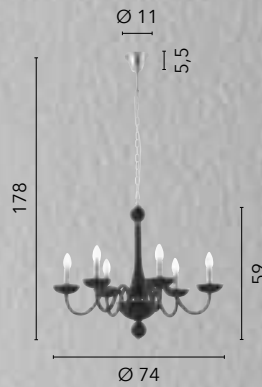

I-BOEME/LG1
8031434701210
1xE27

I-BOEME/L1
8031428791159
1xE14

ALFIERE

/ Collezione in vetro soffiato disponibile nella versione nero o bianco satinato con finiture cromo.

/ Blown glass collection available in black or satin white with chrome finishes.