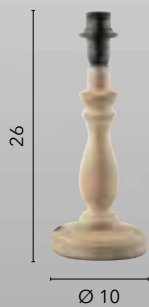

B-LULLABY-L
8031414873142
1xE14