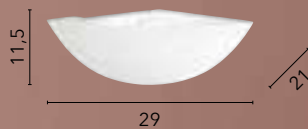

SANTORINI

/ L'applique Santorini, con il suo design angolare e la costruzione in gesso verniciabile, aggiunge carattere agli ambienti. La sua emissione di luce verso l'alto, dona un'atmosfera accogliente e avvolgente.

/ The Santorini wall lamp, with its angular design and paintable plaster construction, adds character to rooms. Its upward light emission gives a cozy, enveloping atmosphere.

I-SANTORINI-AP

8031440351553

1xE14 MAX 13W