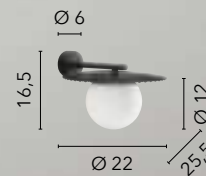

I-CHAPLIN-S2 NER
8031414874491

I-CHAPLIN-S45 NER
8031414874460

I-CHAPLIN-S30 NER
8031414874453

I-CHAPLIN-AP NER
8031414874507

I-CHAPLIN-S2 ORO
8031414874484

I-CHAPLIN-S45 ORO
8031414874477

I-CHAPLIN-S30 ORO
8031414874446

I-CHAPLIN-AP ORO
8031414874514

2xE27 LED

1xE27 LED

1xG9 LED

1xG9 LED