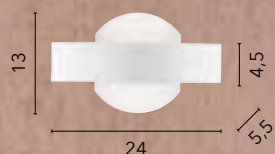

LED-ETERNITY-AP
8031440365437

LED 11W
1210 lm
4000K