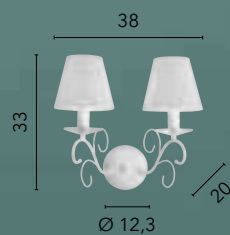

PERLA

/ Collezione in metallo bianco goffrato dalle linee eclettiche e sinuose e bobecche in cristallo K9 con paralumi bianchi.

/ Collection in white embossed metal with eclectic and sinuous lines and K9 crystal bobecche with white lampshades.