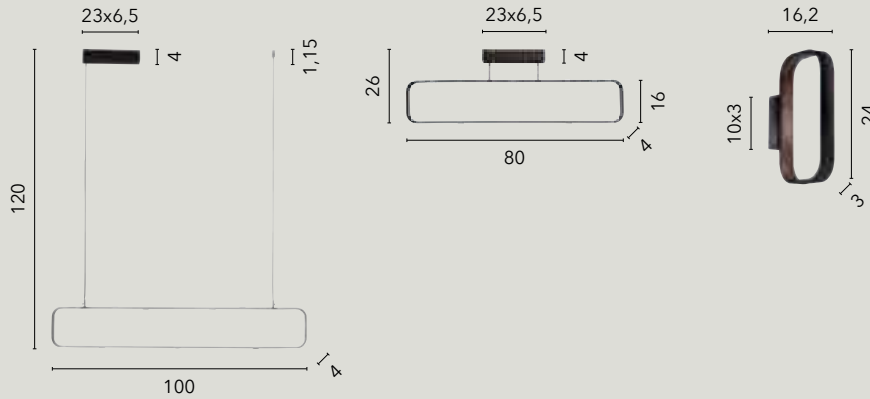

LED-MOKA-S9C

8031414877522

LED 9x5W
3780 lm
3000K ●

LED-MOKA-PL7C

8031414877508

LED 7x5W
2940 lm
3000K ●

LED-MOKA-APC

8031414877485

LED 5W
420 lm
3000K ●

LED-MOKA-S9

8031414863471

LED 9x5W
3780 lm
4000K ○

LED-MOKA-PL7

8031414863495

LED 7x5W
2940 lm
4000K ○

LED-MOKA-AP

8031414863501

LED 5W
420 lm
4000K ○

LED-MOKA-LC

8031414877492

LED 5W
420 lm
3000K ●

LED-MOKA-PTC

8031414877515

LED 2x8W
1120 lm
3000K ●

LED-MOKA-L

8031414863518

LED 5W
420 lm
4000K ○

LED-MOKA-PT

8031414863525

LED 2x8W
1120 lm
4000K ○