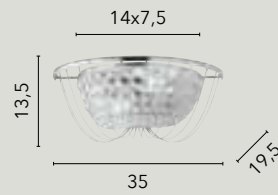

I-VIENNA-AP CR
8031414869381

I-VIENNA-PL60 ORO
8031414869411

I-VIENNA-PL45 ORO
8031414869428

I-VIENNA-AP ORO
8031414869435

6xE14

4xE14

2xE14