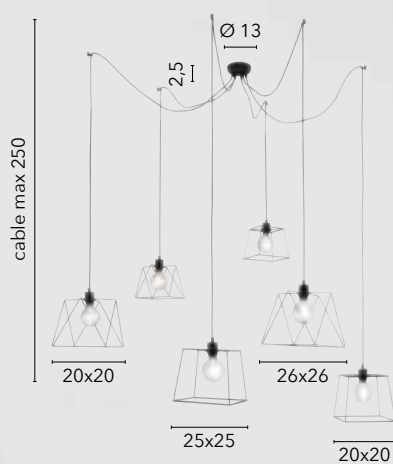

BROOKLYN

/ La sospensione Brooklyn, con sei punti luce, è un'aggiunta sofisticata per qualsiasi ambiente. La sua struttura in metallo dalle forme poligonali offre un design contemporaneo, mentre la colorazione nera opaca aggiunge un tocco di eleganza urbana.

/ The Brooklyn suspension, with six light points, is a sophisticated addition to any room. Its metal frame with polygonal shapes offers a contemporary design, while the matte black coloring adds a touch of urban elegance.

I-BROOKLYN-S6

8031440353748

6xE27

I-BROOKLYN-S4

8031414872282

4xE27