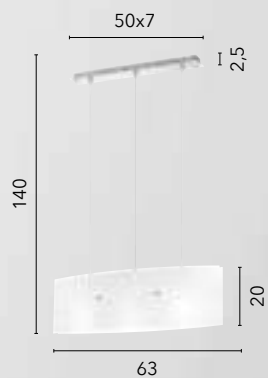

AMSTERDAM

/ Collezione in vetro bianco satinato con struttura cromata dalle linee leggermente curvate che si chiudono in una fascia.

/ Collection in satin white glass with chromed structure with slightly curved lines that close in a band.

I-AMSTERDAM/S130

8031438491254

3xE27