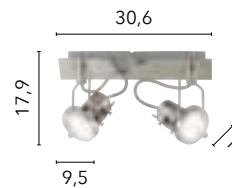

TECHNO

/ Spot in metallo con punti luce orientabili in bianco o nero opaco e nickel spazzolato.
/ Metal spot with adjustable light points in white or matt black and brushed nickel.

4xGU10 LED 5W
400 lm
2700K ●

3xGU10 LED 5W
400 lm
2700K ●

SPOT-TECHNO-2
8031422891107

2xGU10 LED 5W
400 lm
2700K ●

1xGU10 LED 5W
400 lm
2700K ●