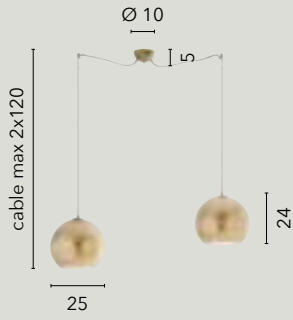

I-VANITY/S2 ORO

8031440356954

2xE27