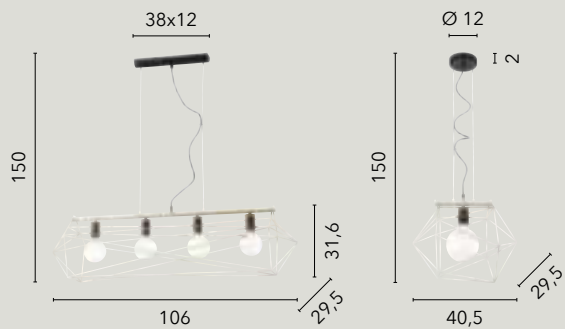

I-ABRAXAS-S4 BCO
8031414871674

I-ABRAXAS-S1 BCO
8031414871667

I-ABRAXAS-S4 ORO
8031414869121

I-ABRAXAS-S1 ORO
8031414871629

4xE27

1xE27

I-ABRAXAS-PL4 ORO
8031414869107

I-ABRAXAS-PL2 ORO
8031414869091

I-ABRAXAS-PL1 ORO
8031414872626

4xE27

2xE27

1xE27

I-ABRAXAS-L1 ORO
8031414869114

1xE27