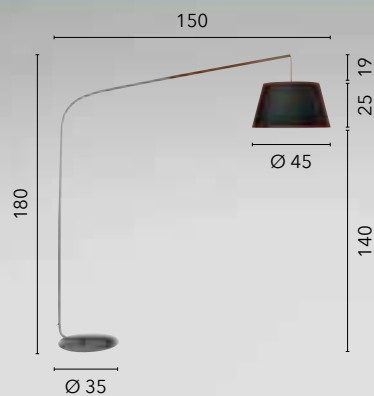

I-ENJOY-PT-NER

8031414884711

1xE27

electric cable length 230cm

- 10. Slim Collection -

DREAM

/ Piantana ad arco realizzata in metallo con paralume in tessuto e base in marmo. Disponibile nei colori bianco e nero.