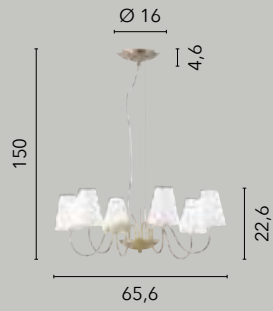

I-CANTO/6
8031414863303
6xG9