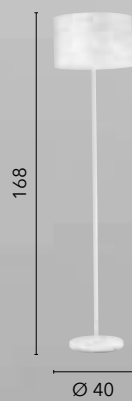

I-BATIK/S10
8031437431244
1xE27

I-BATIK/AP
8031437441243
2xE14

I-BATIK/L
8031437451242
1xE14

I-BATIK/PT
8031437421245
1xE27

BUTTERFLY

/ Collezione in acciaio impreziosita da decori floreali e leggere farfalle in rilievo realizzati con procedimento taglio laser.