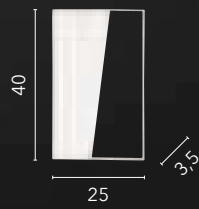

LED-ALBA-RT40
8031414896592

LED 10W
1200 lm
3000K 4000K 6500K ●●●