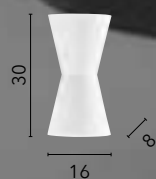

I-CLEPSYDRA-M-AP

8031414892822

2xE14 MAX 20W