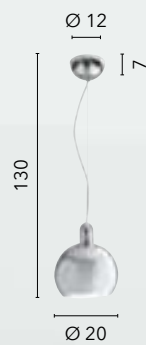

NARCISO

/ Collezione finemente lavorata in metallo cromo, sfera orientabile con interno diffusore bianco.

/ Collection finely worked in chrome metal, adjustable sphere with white diffuser inside.

I-NARCISO-S30
8031440363136
1xE27