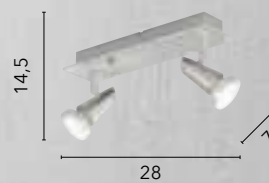

SPOT-MIAMI 02
8031414076796

2xGU10 LED 5W
400 lm
2700K ●